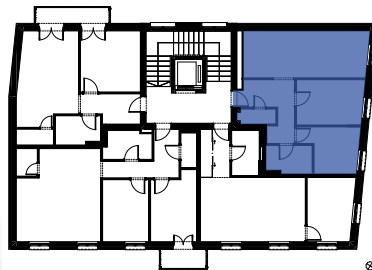

Dryvit Profi
A jövő építője!

Helyiségnév	padlóburkolat	m²
Előtér	LVT	8,47 m²
Tároló	kerámia	2,00 m²
Fürdő	kerámia	4,48 m²
Dolgozó	LVT	8,50 m²
Szoba	LVT	10,75 m²
Konyha	LVT	4,62 m²
Nappali	LVT	16,11 m²
Összesen:		54,93 m²

**4220 Hajdúböszörmény,
Kossuth Lajos utca 9.
II. EMELETI 4. lakás**

Dryvit Profi Kft.
4030 Debrecen, Karabély u. 3.
Bővebb információ:
+36 20 220 6612
+36 20 237 3018
ertekesites@dryvitprofi.hu
dryvitprofi.hu