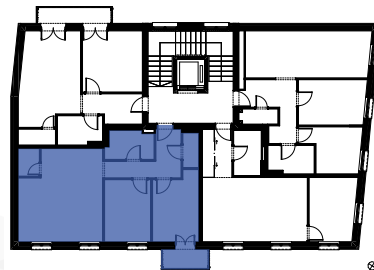

Dryvit Profi
A jövő építője!

Helyiségnév	padlóburkolat	m²
Előtér	LVT	7,66 m²
WC	kerámia	1,98 m²
Fürdő	kerámia	4,67 m²
Szoba	LVT	10,95 m²
Szoba	LVT	10,15 m²
Konyha	LVT	6,41 m²
Tároló	LVT	2,05 m²
Nappali	LVT	19,09 m²
Összesen:		62,96 m²
Erkély	kerámia	3,35 m²
Lakás összesen:		66,31 m²

**4220 Hajdúböszörmény,
Kossuth Lajos utca 9.
II. EMELETI 6. lakás**

Dryvit Profi Kft.
4030 Debrecen, Karabély u. 3.
Bővebb információ:
+36 20 220 6612
+36 20 237 3018
ertekesites@dryvitprofi.hu
dryvitprofi.hu