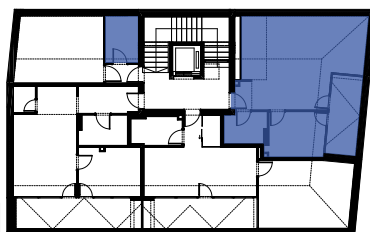

Helyiségnév	padlóburkolat	m²
Előtér	LVT	1,86 m²
Fürdő	kerámia	4,56 m²
Szoba	LVT	9,19 m²
Nappali	LVT	16,71 (30,04) m²
Konyha	LVT	3,15 (5,68) m²
Tároló	kerámia	2,68 (5,43) m²
Összesen:		38,15 (56,76) m²
Erkély	kerámia	8,64 m²
Lakás összesen:		46,79 (65,40) m²

**4220 Hajdúböszörmény,
Kossuth Lajos utca 9.
TETŐTÉR 8. lakás**

Dryvit Profi Kft.
4030 Debrecen, Karabély u. 3.
Bővebb információ:
+36 20 220 6612
+36 20 237 3018
ertekesites@dryvitprofi.hu
dryvitprofi.hu