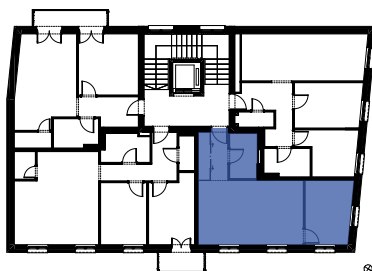

Dryvit Profi
A jövő építője!

Helyiségnév	padlóburkolat	m ²
Előtér	LVT	8,47 m ²
Tároló	kerámia	2,00 m ²
Fürdő	kerámia	4,48 m ²
Dolgozó	LVT	8,50 m ²
Szoba	LVT	10,75 m ²
Konyha	LVT	4,62 m ²
Nappali	LVT	16,11 m ²
Összesen:		54,93 m²

Helyiségnév	padlóburkolat	m ²
Előtér	LVT	3,25 m ²
Fürdő	kerámia	4,39 m ²
Tároló	LVT	2,00 m ²
Nappali	LVT	19,58 m ²
Konyha	LVT	4,28 m ²
Szoba	LVT	10,42 m ²
Összesen:		43,92 m²

**4220 Hajdúböszörmény,
Kossuth Lajos utca 9.
II. EMELETI 5. lakás**