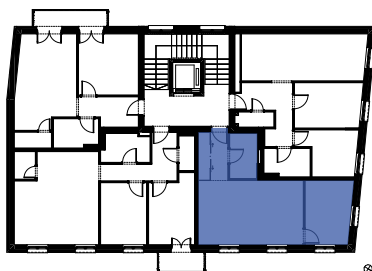

Helyiségnév	padlóburkolat	m ²
Előtér	LVT	3,25 m ²
Tároló	LVT	2,03 m ²
Fürdő	kerámia	4,38 m ²
Nappali	LVT	19,58 m ²
Konyha	LVT	4,28 m ²
Szoba	LVT	10,42 m ²
Összesen:		43,94 m²

**4220 Hajdúböszörmény,
Kossuth Lajos utca 9.
I. EMELETI 1. lakás**