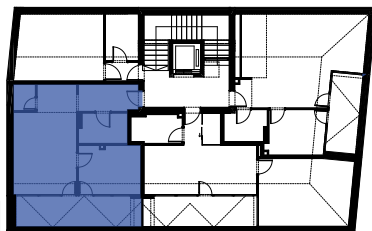

Helyiségnév	padlóburkolat	m²
Előtér	LVT	6,01 m²
Fürdő	kerámia	5,06 m²
Konyha	LVT	3,90 m²
Tároló	LVT	2,03 m²
Nappali	LVT	18,31 m²
Szoba	LVT	10,79 m²
Összesen:		46,10 m²
Erkély	kerámia	13,54 m²
Lakás összesen:		59,64 m²

**4220 Hajdúböszörmény,
Kossuth Lajos utca 9.
TETŐTÉR 10. lakás**

Dryvit Profi Kft.
4030 Debrecen, Karabély u. 3.
Bővebb információ:
+36 20 220 6612
+36 20 237 3018
ertekesites@dryvitprofi.hu
dryvitprofi.hu