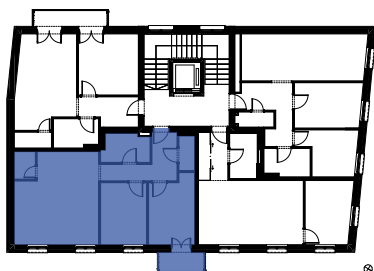

Helyiségnév	padlóburkolat	m²
Előtér	LVT	7,66 m²
WC	kerámia	1,98 m²
Fürdő	kerámia	4,67 m²
Szoba	LVT	10,95 m²
Konyha	LVT	6,41 m²
Tároló	LVT	2,05 m²
Szoba	LVT	10,15 m²
Nappali	LVT	19,09 m²
Összesen:		62,96 m²
Erkély	kerámia	3,35 m²
Lakás összesen:		66,31 m²

**4220 Hajdúböszörmény,
Kossuth Lajos utca 9.
I. EMELETI 2. lakás**

Dryvit Profi Kft.
4030 Debrecen, Karabély u. 3.
Bővebb információ:
+36 20 220 6612
+36 20 237 3018
ertekesites@dryvitprofi.hu
dryvitprofi.hu