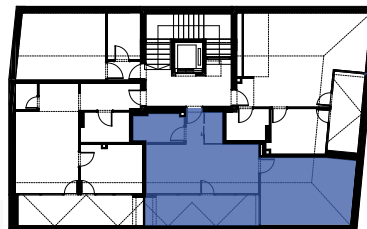

Dryvit Profi
A jövő építője!

Helyiségnév	padlóburkolat	m²
Előtér	LVT	2,29 m²
Fürdő	kerámia	4,95 m²
Tároló	LVT	2,04 m²
Nappali	LVT	16,17 m²
Konyha	LVT	3,53 m²
Szoba	LVT	8,68 (22,29) m²
Összesen:		37,66 (51,27) m²
Erkély	kerámia	12,31 m²
Lakás összesen:		49,97 (63,58) m²

**4220 Hajdúböszörmény,
Kossuth Lajos utca 9.
TETŐTÉR 9. lakás**

Dryvit Profi Kft.
4030 Debrecen, Karabély u. 3.
Bővebb információ:
+36 20 220 6612
+36 20 237 3018
ertekesites@dryvitprofi.hu
dryvitprofi.hu