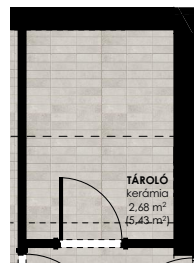

Helyiségnév	padlóburkolat	m²
Előtér	LVT	1,86 m²
Fürdő	kerámia	4,56 m²
Szoba	LVT	9,19 m²
Nappali	LVT	16,71 (30,04) m²
Konyha	LVT	3,15 (5,68) m²
Tároló	kerámia	2,68 (5,43) m²
Összesen:		38,15 (56,76) m²
Erkély	kerámia	8,64 m²
Lakás összesen:		46,79 (65,40) m²

**4220 Hajdúböszörmény,
Kossuth Lajos utca 9.
TETŐTÉR 8. lakás**

Dryvit Profi Kft.
4030 Debrecen, Karabély u. 3.
Bővebb információ:
+36 20 220 6612
+36 20 237 3018
ertekesites@dryvitprofi.hu
dryvitprofi.hu