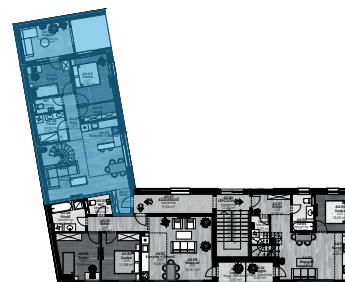

Dryvit Profi Kft.
4030 Debrecen, Karabély u. 3.
Bővebb információ:
+36 20 220 6612; +36 20 237 3018
ertekezes@dryvitprofi.hu
dryvitprofi.hu