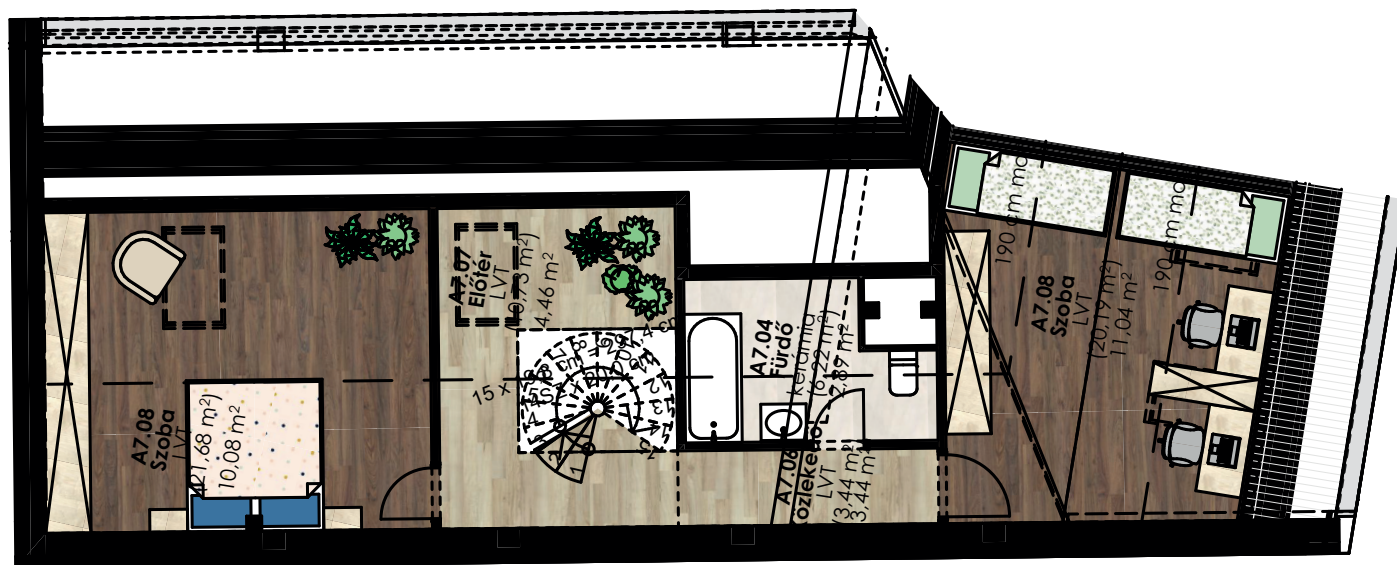

Dryvit Profi
A jövő építője!

Helyiségnév	padlóburkolat	m²	bruttó m²
Előtér	LVT	2,53 m²	2,53 m²
Konyha	LVT	12,33 m²	12,33 m²
Nappali	LVT	18,76 m²	18,76 m²
Tároló	LVT	3,49 m²	3,49 m²
Szoba	LVT	10,38 m²	10,38 m²
Szoba	LVT	8,98 m²	8,98 m²
Fürdő	kerámia	5,29 m²	5,29 m²
WC	kerámia	2,30 m²	2,30 m²
Közlekedő	LVT	3,61 m²	3,61 m²
Előtér	LVT	4,46 m²	10,73 m²
Szoba	LVT	10,08 m²	21,33 m²
Közlekedő	LVT	3,44 m²	3,44 m²
Szoba	LVT	11,04 m²	20,19 m²
Fürdő	kerámia	2,89 m²	6,22 m²
Összesen:		99,58 m²	129,33 m²
Loggia:	kerámia	11,31 m²	11,31 m²
Lakás összesen:		110,89 m²	140,64 m²

4220 Hajdúböszörmény,
Kálvin tér 3.

II. emelet A6. lakás

Tájolás

Dryvit Profi Kft.
4030 Debrecen, Karabély u. 3.
Bővebb információ:
+36 20 220 6612; +36 20 237 3018
ertekeites@dryvitprofi.hu
dryvitprofi.hu