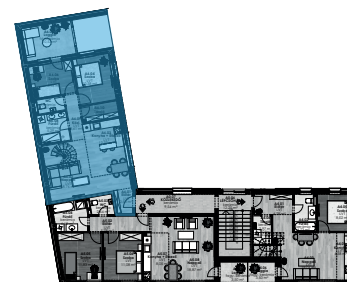

Dryvit Profi Kft.
4030 Debrecen, Karabély u. 3.
Bővebb információ:
+36 20 220 6612; +36 20 237 3018
ertekeites@dryvitprofi.hu
dryvitprofi.hu