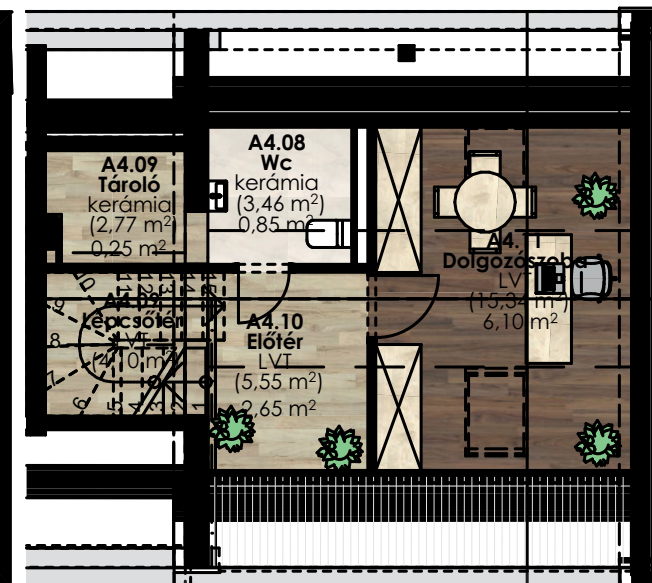

Dryvit Profi
A jövő építője!

Helyiségnév	padlóburkolat	m2	bruttó m2
Előtér	LVT	4,78 m2	4,78 m2
Fürdő	LVT	4,73 m2	4,73 m2
Nappali	LVT	19,06 m2	19,06 m2
Konyha	LVT	4,38 m2	4,38 m2
Szoba	LVT	8,02 m2	8,02 m2
Tároló	kerámia	2,04 m2	2,97 m2
Lépcső	LVT	4,10 m2	4,10 m2
WC	kerámia	0,85 m2	3,46 m2
Tároló	kerámia	0,25 m2	2,77 m2
Előtér	LVT	2,65 m2	5,55 m2
Dolgozó szoba	LVT	6,10 m2	15,34 m2
Összesen:		56,96 m2	75,16 m2
Loggia:	kerámia	3,44 m2	3,44 m2
Lakás összesen:		60,40 m2	78,60 m2

4220 Hajdúböszörmény,
Kálvin tér 3.

II. emelet A4. lakás

Tájélás

Dryvit Profi Kft.
4030 Debrecen, Karabély u. 3.
Bővebb információ:
+36 20 220 6612; +36 20 237 3018
ertekesites@dryvitprofi.hu
dryvitprofi.hu