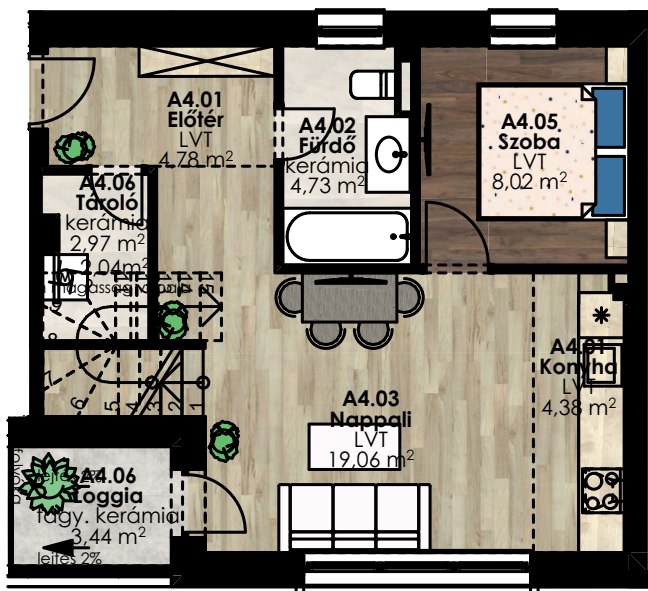

Dryvit Profi
A jövő építője!

Helyiségnév	padlóburkolat	m2	bruttó m2
Előtér	LVT	4,78 m2	4,78 m2
Fürdő	LVT	4,73 m2	4,73 m2
Nappali	LVT	19,06 m2	19,06 m2
Konyha	LVT	4,38 m2	4,38 m2
Szoba	LVT	8,02 m2	8,02 m2
Tároló	kerámia	2,04 m2	2,97 m2
Lépcső	LVT	4,10 m2	4,10 m2
WC	kerámia	0,85 m2	3,46 m2
Tároló	kerámia	0,25 m2	2,77 m2
Előtér	LVT	2,65 m2	5,55 m2
Dolgozó szoba	LVT	6,10 m2	15,34 m2
Összesen:		56,96 m2	75,16 m2
Loggia:	kerámia	3,44 m2	3,44 m2
Lakás összesen:		60,40 m2	78,60 m2

4220 Hajdúböszörmény,
Kálvin tér 3.

II. emelet A4. lakás

Tájélás

Dryvit Profi Kft.
4030 Debrecen, Karabély u. 3.
Bővebb információ:
+36 20 220 6612; +36 20 237 3018
ertekesites@dryvitprofi.hu
dryvitprofi.hu