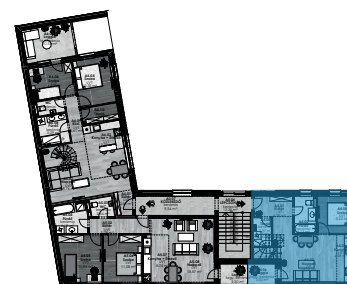

Dryvit Profi Kft.
4030 Debrecen, Karabély u. 3.
Bővebb információ:
+36 20 220 6612; +36 20 237 3018
ertekesites@dryvitprofi.hu
dryvitprofi.hu