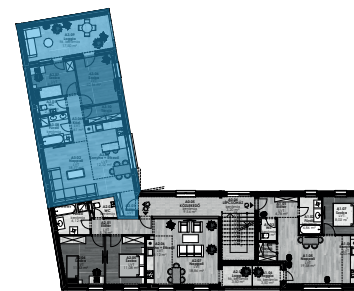

Dryvit Profi Kft.

4030 Debrecen, Karabély u. 3.

Bővebb információ:

+36 20 220 6612; +36 20 237 3018

ertekesites@dryvitprofi.hu

dryvitprofi.hu