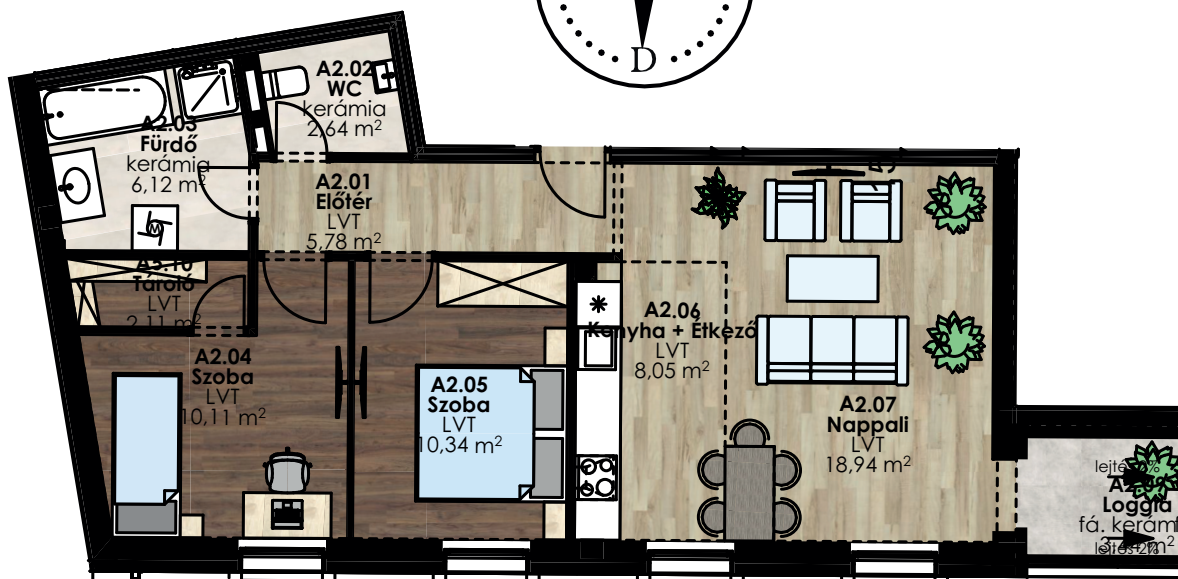

Dryvit Profi
A jövő építője!

Helyiségnév	padlóburkolat	m²
Előtér	LVT	5,78 m²
Konyha	LVT	8,05 m²
Nappali	LVT	18,94 m²
Szoba	LVT	10,11 m²
Fürdő	kerámia	6,12 m²
WC	kerámia	2,64 m²
Szoba	LVT	10,34m²
Tároló	LVT	2,11 m²
Összesen:		64,09 m²
Loggia:	kerámia	3,44 m²
Lakás összesen:		67,53 m²

4220 Hajdúböszörmény,
Kálvin tér 3.

I. emelet A2. lakás

Tájéolás

Dryvit Profi Kft.
4030 Debrecen, Karabély u. 3.
Bővebb információ:
+36 20 220 6612; +36 20 237 3018
ertekeletes@dryvitprofi.hu
dryvitprofi.hu