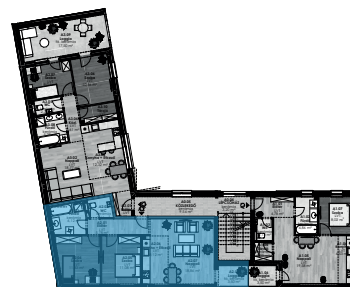

Dryvit Profi Kft.
4030 Debrecen, Karabély u. 3.
Bővebb információ:
+36 20 220 6612; +36 20 237 3018
ertekeletes@dryvitprofi.hu
dryvitprofi.hu