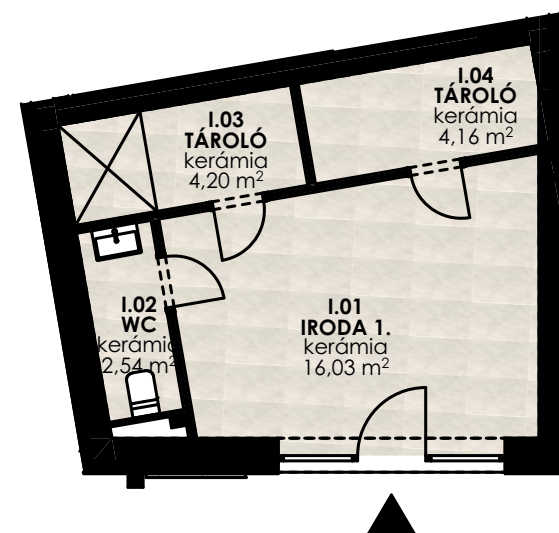

Dryvit Profi
A jövő építője!

Helyiségnév	padlóburkolat	m²
Iroda 1.	kerámia	16,03 m²
WC	kerámia	2,54 m²
Tároló	kerámia	4,16 m²
Tároló	kerámia	4,20 m²
Összesen:		26,93 m²

4220 Hajdúböszörmény,
Kálvin tér 3.

Földszint I. iroda

Tájéolás

Dryvit Profi Kft.
4030 Debrecen, Karabély u. 3.
Bővebb információ:
+36 20 220 6612; +36 20 237 3018
ertekesites@dryvitprofi.hu
dryvitprofi.hu