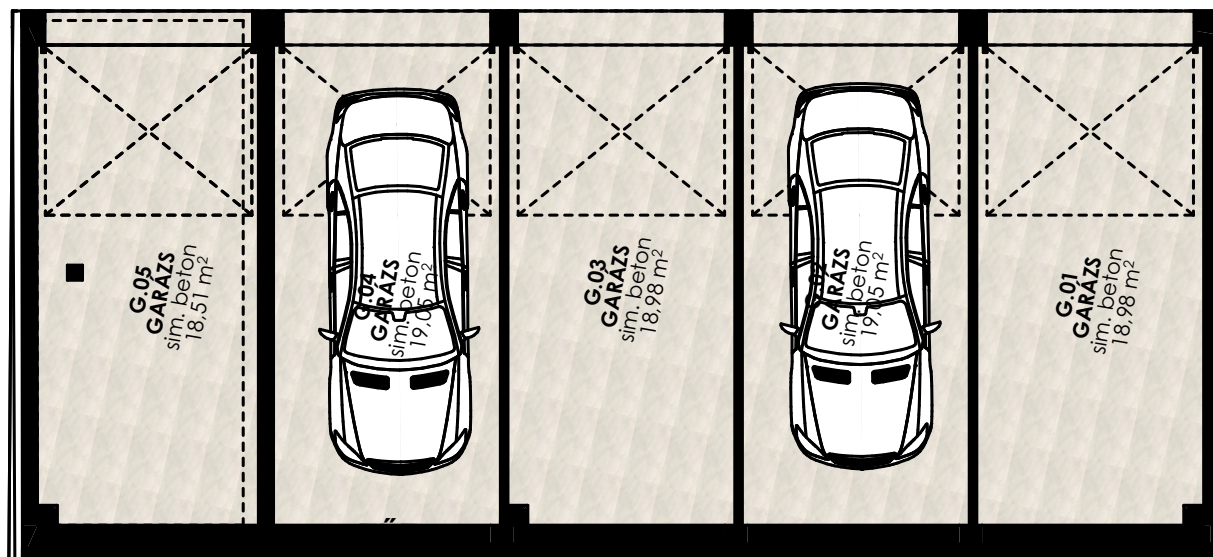

Dryvit Profi
A jövő építője!

Helyiségnév	padlóburkolat	m²
Garázs 1.	sim. beton	18,98 m²
Garázs 2.	sim. beton	19,05 m²
Garázs 3.	sim. beton	18,98 m²
Garázs 4.	sim. beton	19,05 m²
Garázs 5.	sim. beton	18,51 m²
Összesen:		94,57 m²

4220 Hajdúböszörmény,
Kálvin tér 3.

Földszint Garázsok

Tájéolás

Dryvit Profi Kft.
4030 Debrecen, Karabély u. 3.
Bővebb információ:
+36 20 220 6612; +36 20 237 3018
ertekesites@dryvitprofi.hu
dryvitprofi.hu