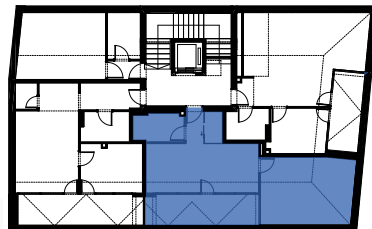

Dryvit Profi
A jövő építője!

Helyiségnév	padlóburkolat	m²
Előtér	LVT	2,29 m²
Fürdő	kerámia	4,95 m²
Tároló	LVT	2,04 m²
Nappali	LVT	16,17 m²
Konyha	LVT	3,53 m²
Szoba	LVT	8,68 (22,29) m²
Összesen:		37,66 (51,27) m²
Erkély	kerámia	12,31 m²
Lakás összesen:		49,97 (63,58) m²

**4220 Hajdúböszörmény,
Kossuth Lajos utca 9.
TETŐTÉR 9. lakás**

Dryvit Profi Kft.
4030 Debrecen, Karabély u. 3.
Bővebb információ:
+36 20 220 6612
+36 20 237 3018
ertekesites@dryvitprofi.hu
dryvitprofi.hu