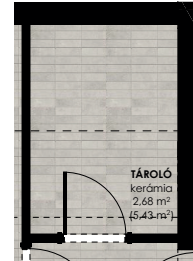

Dryvit Profi
A jövő építője!

Helyiségnév	padlóburkolat	m²
Előtér	LVT	1,86 m²
Fürdő	kerámia	4,56 m²
Szoba	LVT	9,19 m²
Nappali	LVT	16,71 (30,04) m²
Konyha	LVT	3,15 (5,68) m²
Tároló	kerámia	2,68 (5,43) m²
Összesen:		38,15 (56,76) m²
Erkély	kerámia	8,64 m²
Lakás összesen:		46,79 (65,40) m²

**4220 Hajdúböszörmény,
Kossuth Lajos utca 9.
TETŐTÉR 8. lakás**

Dryvit Profi Kft.
4030 Debrecen, Karabély u. 3.
Bővebb információ:
+36 20 220 6612
+36 20 237 3018
ertekesites@dryvitprofi.hu
dryvitprofi.hu