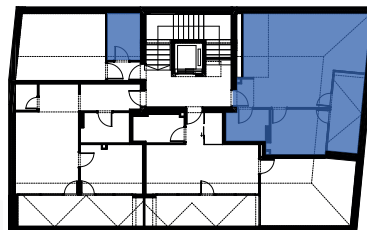

Dryvit Profi
A jövő építője!

Helyiségnév	padlóburkolat	m²
Előtér	LVT	1,86 m²
Fürdő	kerámia	4,56 m²
Szoba	LVT	9,19 m²
Nappali	LVT	16,71 (30,04) m²
Konyha	LVT	3,15 (5,68) m²
Tároló	kerámia	2,68 (5,43) m²
Összesen:		38,15 (56,76) m²
Erkély	kerámia	8,64 m²
Lakás összesen:		46,79 (65,40) m²

**4220 Hajdúböszörmény,
Kossuth Lajos utca 9.
TETŐTÉR 8. lakás**

Dryvit Profi Kft.
4030 Debrecen, Karabély u. 3.
Bővebb információ:
+36 20 220 6612
+36 20 237 3018
ertekesites@dryvitprofi.hu
dryvitprofi.hu