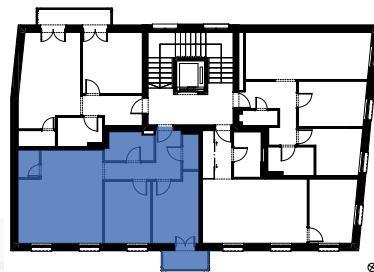

Dryvit Profi
A jövő építője!

Helyiségnév	padlóburkolat	m²
Előtér	LVT	7,66 m²
WC	kerámia	1,98 m²
Fürdő	kerámia	4,67 m²
Szoba	LVT	10,95 m²
Szoba	LVT	10,15 m²
Konyha	LVT	6,41 m²
Tároló	LVT	2,05 m²
Nappali	LVT	19,09 m²
Összesen:		62,96 m²
Erkély	kerámia	3,35 m²
Lakás összesen:		66,31 m²

**4220 Hajdúböszörmény,
Kossuth Lajos utca 9.
II. EMELETI 6. lakás**

Dryvit Profi Kft.
4030 Debrecen, Karabély u. 3.
Bővebb információ:
+36 20 220 6612
+36 20 237 3018
ertekesites@dryvitprofi.hu
dryvitprofi.hu