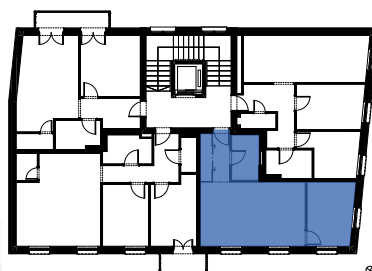

Helyiségnév	padlóburkolat	m ²
Előtér	LVT	3,25 m ²
Fürdő	kerámia	4,39 m ²
Tároló	LVT	2,00 m ²
Nappali	LVT	19,58 m ²
Konyha	LVT	4,28 m ²
Szoba	LVT	10,42 m ²
Összesen:		43,92 m²

**4220 Hajdúböszörmény,
Kossuth Lajos utca 9.
II. EMELETI 5. lakás**