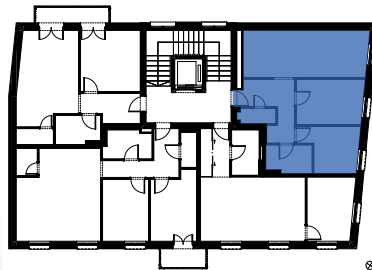

Dryvit Profi
A jövő építője!

Helyiségnév	padlóburkolat	m²
Előtér	LVT	8,47 m²
Tároló	kerámia	2,00 m²
Fürdő	kerámia	4,48 m²
Dolgozó	LVT	8,50 m²
Szoba	LVT	10,75 m²
Konyha	LVT	4,62 m²
Nappali	LVT	16,11 m²
Összesen:		54,93 m²

**4220 Hajdúböszörmény,
Kossuth Lajos utca 9.
II. EMELETI 4. lakás**

Dryvit Profi Kft.
4030 Debrecen, Karabély u. 3.
Bővebb információ:
+36 20 220 6612
+36 20 237 3018
ertekesites@dryvitprofi.hu
dryvitprofi.hu