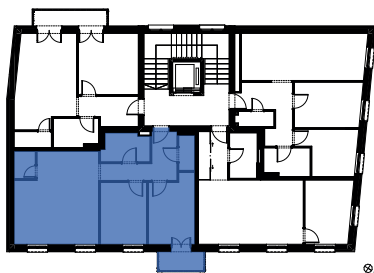

Helyiségnév	padlóburkolat	m²
Előtér	LVT	7,66 m²
WC	kerámia	1,98 m²
Fürdő	kerámia	4,67 m²
Szoba	LVT	10,95 m²
Konyha	LVT	6,41 m²
Tároló	LVT	2,05 m²
Szoba	LVT	10,15 m²
Nappali	LVT	19,09 m²
Összesen:		62,96 m²
Erkély	kerámia	3,35 m²
Lakás összesen:		66,31 m²

**4220 Hajdúböszörmény,
Kossuth Lajos utca 9.
I. EMELETI 2. lakás**

Dryvit Profi Kft.
4030 Debrecen, Karabély u. 3.
Bővebb információ:
+36 20 220 6612
+36 20 237 3018
ertekesites@dryvitprofi.hu
dryvitprofi.hu