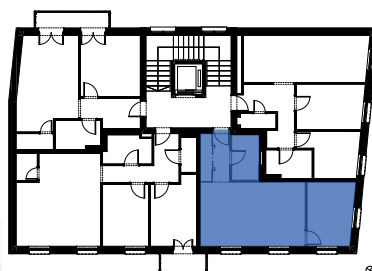

Helyiségnév	padlóburkolat	m ²
Előtér	LVT	3,25 m ²
Tároló	LVT	2,03 m ²
Fürdő	kerámia	4,38 m ²
Nappali	LVT	19,58 m ²
Konyha	LVT	4,28 m ²
Szoba	LVT	10,42 m ²
Összesen:		43,94 m²

**4220 Hajdúböszörmény,
Kossuth Lajos utca 9.
I. EMELETI 1. lakás**