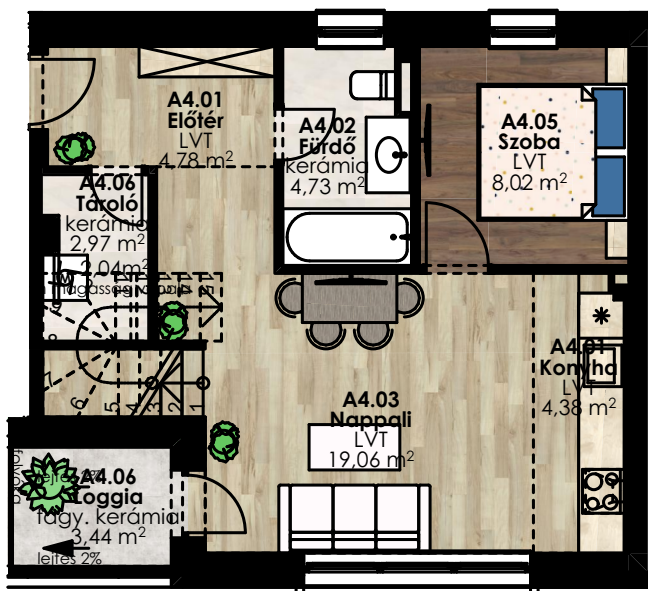

Dryvit Profi
A jövő építője!

Helyiségnév	padlóburkolat	m2	bruttó m2
Előtér	LVT	4,78 m2	4,78 m2
Fürdő	LVT	4,73 m2	4,73 m2
Nappali	LVT	19,06 m2	19,06 m2
Konyha	LVT	4,38 m2	4,38 m2
Szoba	LVT	8,02 m2	8,02 m2
Tároló	kerámia	2,04 m2	2,97 m2
Lépcső	LVT	4,10 m2	4,10 m2
WC	kerámia	0,85 m2	3,46 m2
Tároló	kerámia	0,25 m2	2,77 m2
Előtér	LVT	2,65 m2	5,55 m2
Dolgozó szoba	LVT	6,10 m2	15,34 m2
Összesen:		56,96 m2	75,16 m2
Loggia:	kerámia	3,44 m2	3,44 m2
Lakás összesen:		60,40 m2	78,60 m2

4220 Hajdúböszörmény,
Kálvin tér 3.

II. emelet A4. lakás

Tájélás

Dryvit Profi Kft.
4030 Debrecen, Karabély u. 3.
Bővebb információ:
+36 20 220 6612; +36 20 237 3018
ertekesites@dryvitprofi.hu
dryvitprofi.hu