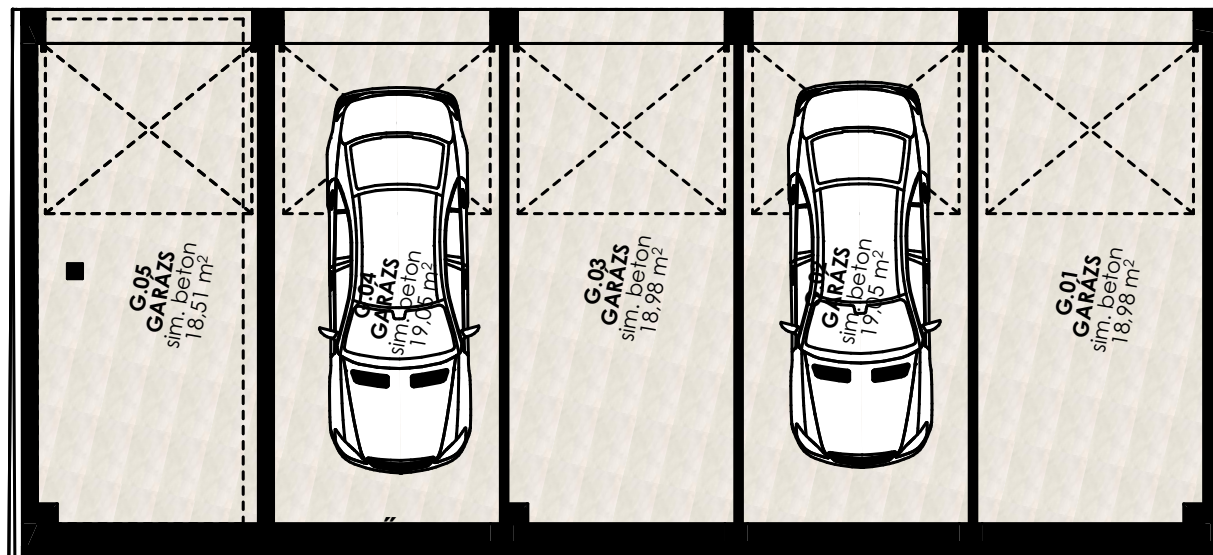

Dryvit Profi
A jövő építője!

Helyiségnév	padlóburkolat	m²
Garázs 1.	sim. beton	18,98 m²
Garázs 2.	sim. beton	19,05 m²
Garázs 3.	sim. beton	18,98 m²
Garázs 4.	sim. beton	19,05 m²
Garázs 5.	sim. beton	18,51 m²
Összesen:		94,57 m²

4220 Hajdúböszörmény,
Kálvin tér 3.

Földszint Garázsok

Tájolás

Dryvit Profi Kft.
4030 Debrecen, Karabély u. 3.
Bővebb információ:
+36 20 220 6612; +36 20 237 3018
ertekeotes@dryvitprofi.hu
dryvitprofi.hu