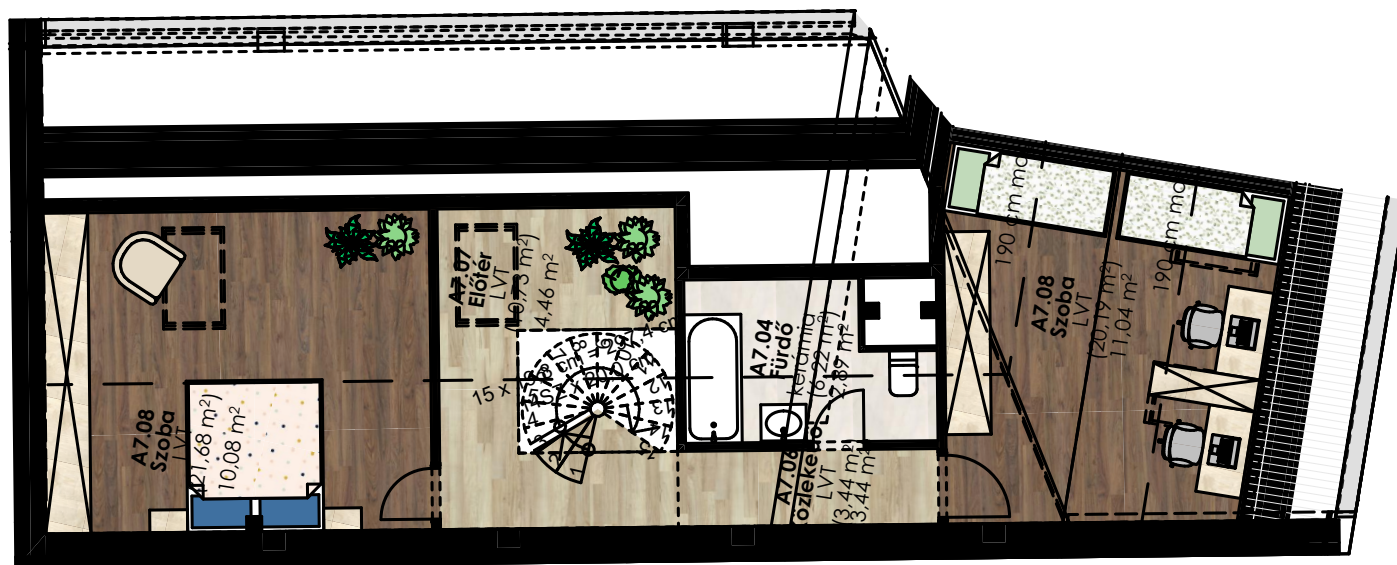

Dryvit Profi
A jövő építője!

Helyiségnév	padlóburkolat	m2	bruttó m2
Előtér	LVT	2,53 m2	2,53 m2
Konyha	LVT	12,33 m2	12,33 m2
Nappali	LVT	18,76 m2	18,76 m2
Tároló	LVT	3,49 m2	3,49 m2
Szoba	LVT	10,38 m2	10,38 m2
Szoba	LVT	8,98 m2	8,98 m2
Fürdő	kerámia	5,29 m2	5,29 m2
WC	kerámia	2,30 m2	2,30 m2
Közlekedő	LVT	3,61 m2	3,61 m2
Előtér	LVT	4,46 m2	10,73 m2
Szoba	LVT	10,08 m2	21,33 m2
Közlekedő	LVT	3,44 m2	3,44 m2
Szoba	LVT	11,04 m2	20,19 m2
Fürdő	kerámia	2,89 m2	6,22 m2
Összesen:		99,58 m2	129,33 m2
Loggia:	kerámia	11,31 m2	11,31 m2
Lakás összesen:		110,89 m2	140,64 m2

4220 Hajdúböszörmény,
Kálvin tér 3.

II. emelet A6. lakás

Tájolás

Dryvit Profi Kft.
4030 Debrecen, Karabély u. 3.
Bővebb információ:
+36 20 220 6612; +36 20 237 3018
ertekeletes@dryvitprofi.hu
dryvitprofi.hu