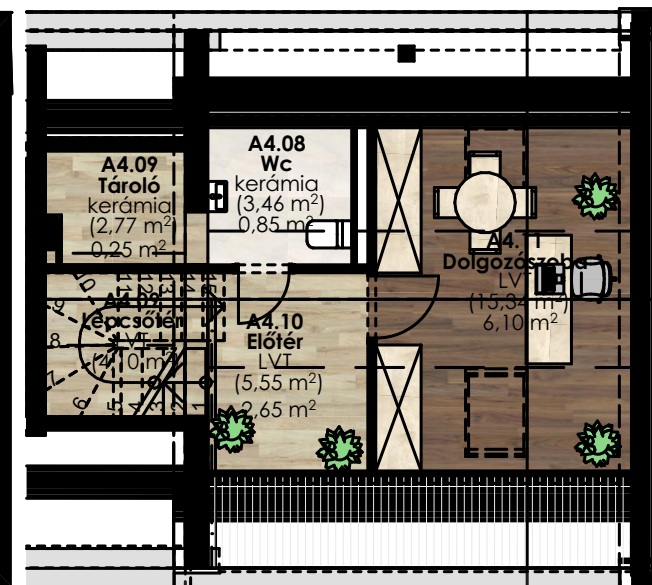

Dryvit Profi
A jövő építője!

Helyiségnév	padlóburkolat	m2	bruttó m2
Előtér	LVT	4,78 m2	4,78 m2
Fürdő	LVT	4,73 m2	4,73 m2
Nappali	LVT	19,06 m2	19,06 m2
Konyha	LVT	4,38 m2	4,38 m2
Szoba	LVT	8,02 m2	8,02 m2
Tároló	kerámia	2,04 m2	2,97 m2
Lépcső	LVT	4,10 m2	4,10 m2
WC	kerámia	0,85 m2	3,46 m2
Tároló	kerámia	0,25 m2	2,77 m2
Előtér	LVT	2,65 m2	5,55 m2
Dolgozó szoba	LVT	6,10 m2	15,34 m2
Összesen:		56,96 m2	75,16 m2
Loggia:	kerámia	3,44 m2	3,44 m2
Lakás összesen:		60,40 m2	78,60 m2

4220 Hajdúböszörmény,
Kálvin tér 3.

II. emelet A4. lakás

Tájélás

Dryvit Profi Kft.
4030 Debrecen, Karabély u. 3.
Bővebb információ:
+36 20 220 6612; +36 20 237 3018
ertekesites@dryvitprofi.hu
dryvitprofi.hu