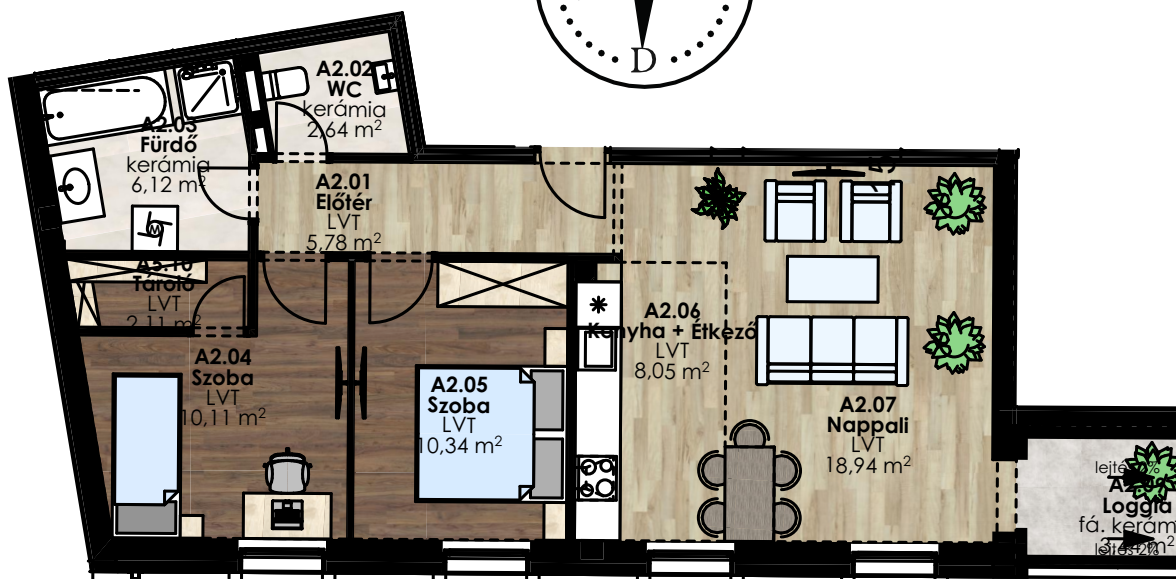

Dryvit Profi
A jövő építője!

Helyiségnév	padlóburkolat	m²
Előtér	LVT	5,78 m²
Konyha	LVT	8,05 m²
Nappali	LVT	18,94 m²
Szoba	LVT	10,11 m²
Fürdő	kerámia	6,12 m²
WC	kerámia	2,64 m²
Szoba	LVT	10,34m²
Tároló	LVT	2,11 m²
Összesen:		64,09 m²
Loggia:	kerámia	3,44 m²
Lakás összesen:		67,53 m²

4220 Hajdúböszörmény,
Kálvin tér 3.

I. emelet A2. lakás

Tájolás

Dryvit Profi Kft.

4030 Debrecen, Karabély u. 3.

Bővebb információ:

+36 20 220 6612; +36 20 237 3018

ertekesites@dryvitprofi.hu

dryvitprofi.hu