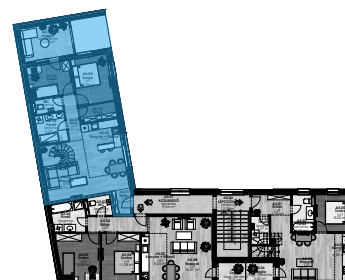

Dryvit Profi Kft.
4030 Debrecen, Karabély u. 3.
Bővebb információ:
+36 20 220 6612; +36 20 237 3018
ertekesites@dryvitprofi.hu
dryvitprofi.hu