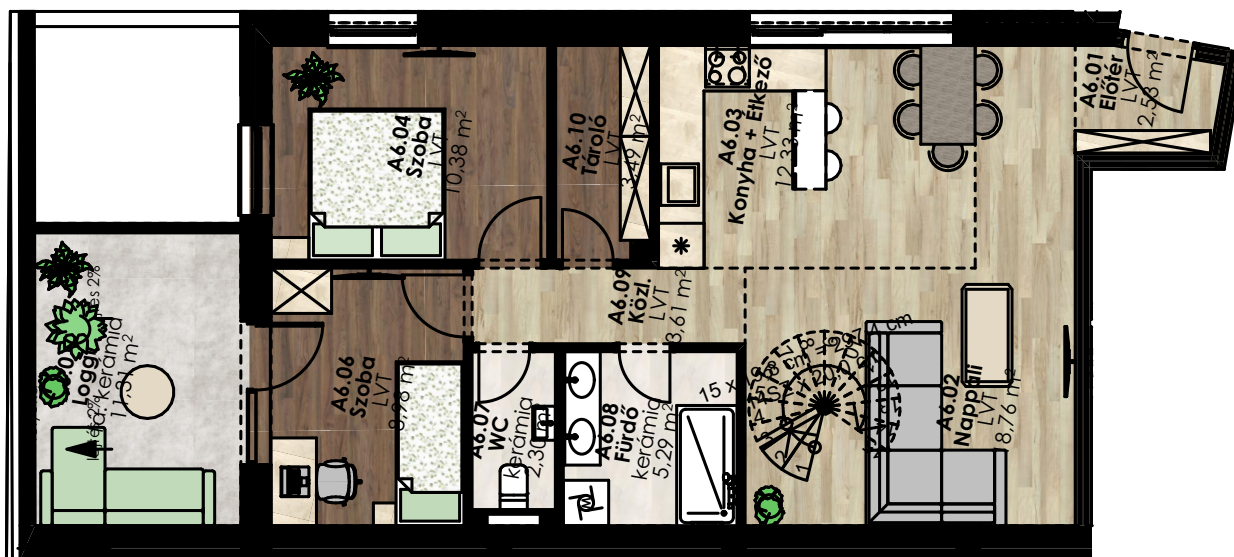

Dryvit Profi
A jövő építője!

Helyiségnév	padlóburkolat	m2	bruttó m2
Előtér	LVT	2,53 m2	2,53 m2
Konyha	LVT	12,33 m2	12,33 m2
Nappali	LVT	18,76 m2	18,76 m2
Tároló	LVT	3,49 m2	3,49 m2
Szoba	LVT	10,38 m2	10,38 m2
Szoba	LVT	8,98 m2	8,98 m2
Fürdő	kerámia	5,29 m2	5,29 m2
WC	kerámia	2,30 m2	2,30 m2
Közlekedő	LVT	3,61 m2	3,61 m2
Előtér	LVT	4,46 m2	10,73 m2
Szoba	LVT	10,08 m2	21,33 m2
Közlekedő	LVT	3,44 m2	3,44 m2
Szoba	LVT	11,04 m2	20,19 m2
Fürdő	kerámia	2,89 m2	6,22 m2
Összesen:		99,58 m2	129,33 m2
Loggia:	kerámia	11,31 m2	11,31 m2
Lakás összesen:		110,89 m2	140,64 m2

4220 Hajdúböszörmény,
Kálvin tér 3.

II. emelet A6. lakás

Tájéolás

Dryvit Profi Kft.
4030 Debrecen, Karabély u. 3.
Bővebb információ:
+36 20 220 6612; +36 20 237 3018
ertekesites@dryvitprofi.hu
dryvitprofi.hu