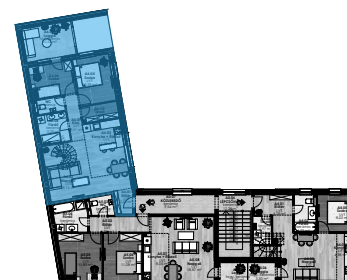

Dryvit Profi Kft.
4030 Debrecen, Karabély u. 3.
Bővebb információ:
+36 20 220 6612; +36 20 237 3018
ertekeletes@dryvitprofi.hu
dryvitprofi.hu