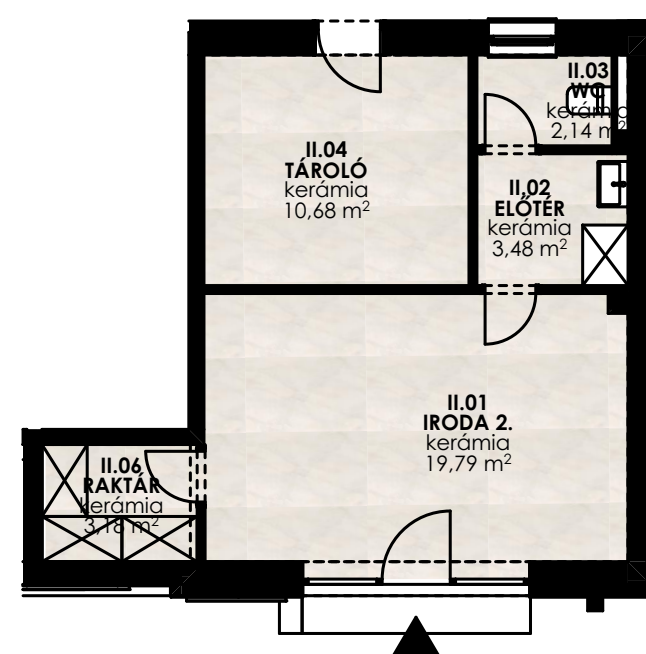

Dryvit Profi
A jövő építője!

Helyiségnév	padlóburkolat	m2
Iroda 2.	kerámia	19,79 m2
Előtér	kerámia	3,48 m2
WC	kerámia	2,14 m2
Raktár	kerámia	3,18 m2
Iroda összesen:		28,59 m2
Tároló	kerámia	10,68 m2
Összesen:		39,27 m2

4220 Hajdúböszörmény,
Kálvin tér 3.

Földszint II. iroda

Tájolás

Dryvit Profi Kft.

4030 Debrecen, Karabély u. 3.

Bővebb információ:

+36 20 220 6612; +36 20 237 3018

ertekesites@dryvitprofi.hu

dryvitprofi.hu