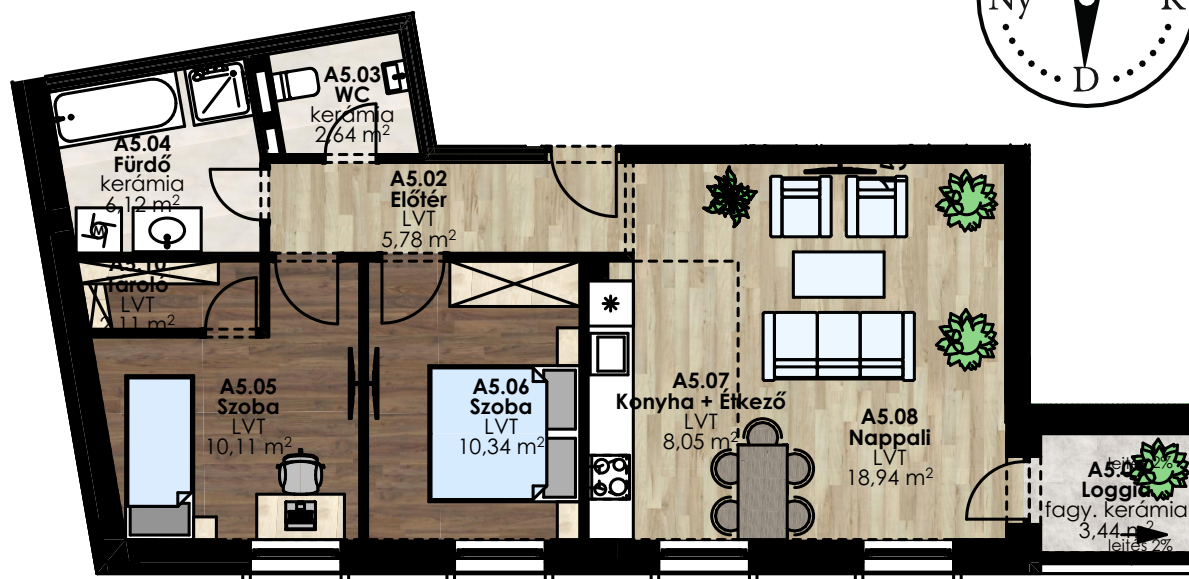

Dryvit Profi
A jövő építője!

Helyiségnév	padlóburkolat	m²
Előtér	LVT	5,78 m²
Konyha	LVT	8,05 m²
Nappali	LVT	18,94 m²
Szoba	LVT	10,34 m²
Fürdő	kerámia	6,12 m²
WC	kerámia	2,64 m²
Szoba	LVT	10,11 m²
Tároló	LVT	2,11 m²
Összesen:		64,09 m²
Loggia:	kerámia	3,44 m²
Lakás összesen:		67,53 m²

4220 Hajdúböszörmény,
Kálvin tér 3.

II. emelet A5. lakás

Tájéolás