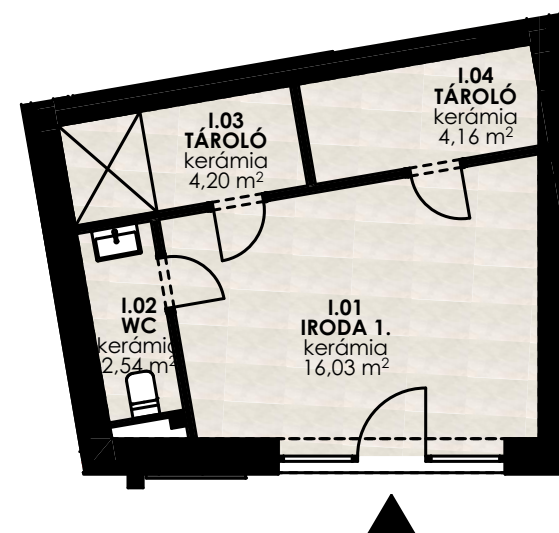

Dryvit Profi
A jövő építője!

Helyiségnév	padlóburkolat	m ²
Iroda 1.	kerámia	16,03 m ²
WC	kerámia	2,54 m ²
Tároló	kerámia	4,16 m ²
Tároló	kerámia	4,20 m ²
Összesen:		26,93 m²

4220 Hajdúböszörmény,
Kálvin tér 3.

Földszint I. iroda

Tájéolás

Dryvit Profi Kft.
4030 Debrecen, Karabély u. 3.
Bővebb információ:
+36 20 220 6612; +36 20 237 3018
ertekeletes@dryvitprofi.hu
dryvitprofi.hu

Dryvit Profi
A jövő építője!

Helyiségnév	padlóburkolat	m2
Iroda 2.	kerámia	19,79 m2
Előtér	kerámia	3,48 m2
WC	kerámia	2,14 m2
Raktár	kerámia	3,18 m2
Iroda összesen:		28,59 m2
Tároló	kerámia	10,68 m2
Összesen:		39,27 m2