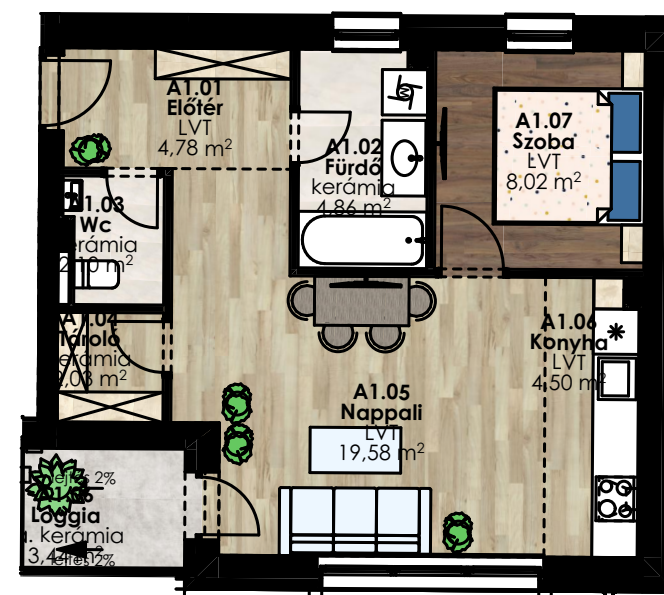

Dryvit Profi
A jövő építője!

Helyiségnév	padlóburkolat	m2
Előtér	LVT	4,78 m2
Konyha	LVT	4,50 m2
Nappali	LVT	19,58 m2
Szoba	LVT	8,02 m2
Fürdő	kerámia	4,86 m2
WC	kerámia	2,10 m2
Tároló	kerámia	2,03 m2
Összesen:		45,87 m2
Loggia:	kerámia	3,44 m2
Lakás összesen:		49,31 m2

4220 Hajdúböszörmény,
Kálvin tér 3.

I. emelet A1. lakás

Tájolás

Dryvit Profi Kft.
4030 Debrecen, Karabély u. 3.
Bővebb információ:
+36 20 220 6612; +36 20 237 3018
erteakesites@dryvitprofi.hu
dryvitprofi.hu