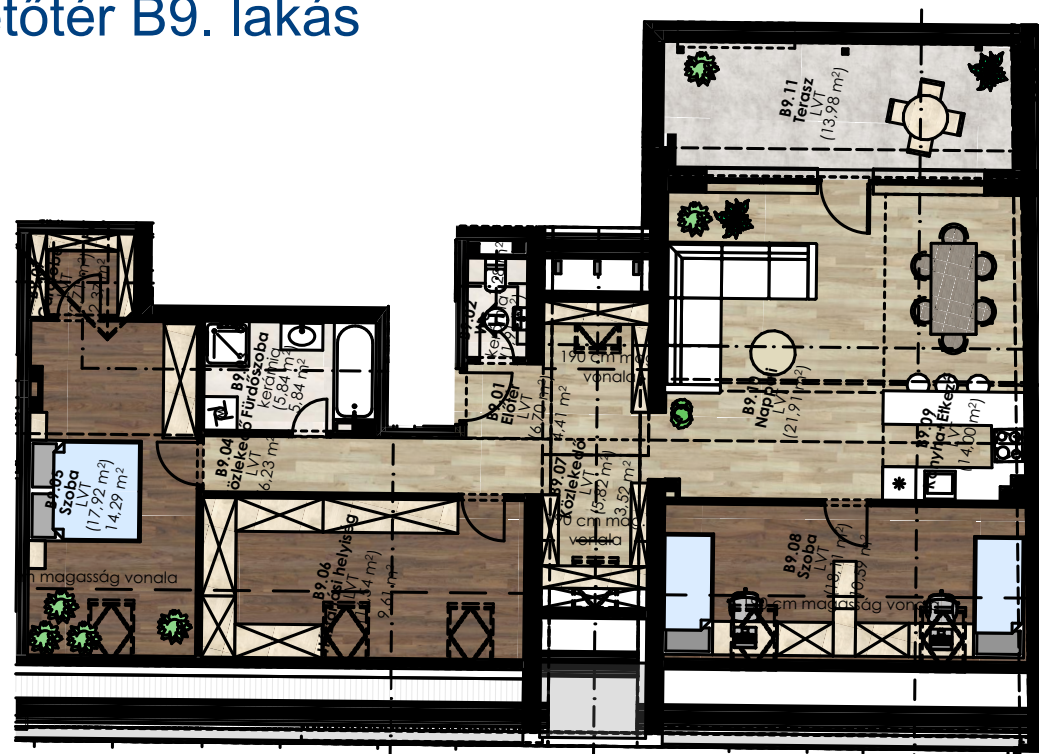

Dryvit Profi
A jövő építője!

Helyiségnév	padlóburkolat	m2	bruttó m2
Előtér	LVT	4,41 m2	6,70 m2
Wc	kerámia	1,28 m2	1,91 m2
Fürdő	kerámia	5,84 m2	5,84 m2
Közlekedő	LVT	6,23 m2	6,23 m2
Háztartási helyiség	LVT	9,61 m2	16,54 m2
Szoba	LVT	14,29 m2	17,92 m2
Gardrobe	LVT	2,37 m2	2,71 m2
Közlekedő	LVT	3,52 m2	5,82m2
Nappali	LVT	21,91 m2	21,91 m2
Konyha+Étkező	LVT	14,00 m2	14,00 m2
Szoba	LVT	10,59 m2	18,11 m2
Összesen:		94,05 m2	117,69m2
Terasz:	fá. kerámia	13,98 m2	13,98 m2
Lakás összesen:		108,03 m2	131,67 m2

4220 Hajdúböszörmény,
Kálvin tér 3.

Tetőtér B9. lakás

Tájolás

Dryvit Profi Kft.
4030 Debrecen, Karabély u. 3.
Bővebb információ:
+36 20 220 6612; +36 20 237 3018
ertekekesites@dryvitprofi.hu
dryvitprofi.hu