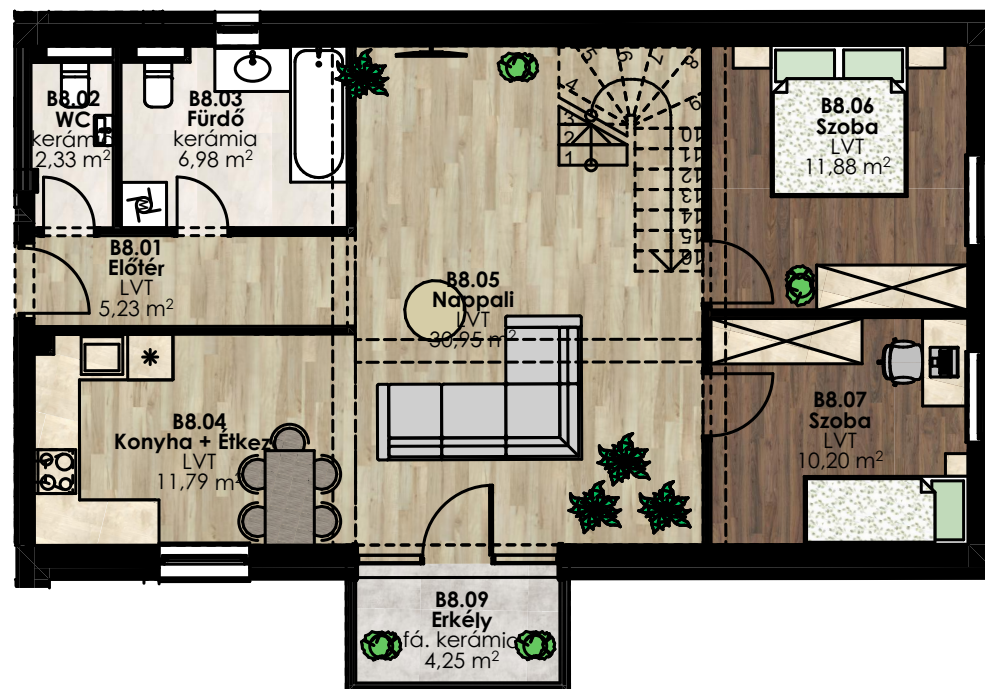

Dryvit Profi
A jövő építője!

Helyiségnév	padlóburkolat	m2	bruttó m2
Előtér	LVT	5,23 m2	5,23 m2
Wc	kerámia	2,33 m2	2,33 m2
Fürdő	kerámia	6,98 m2	6,98 m2
Nappali	LVT	30,95 m2	30,95 m2
Konyha+Étkező	LVT	11,79 m2	11,79 m2
Szoba	LVT	11,88 m2	11,88 m2
Szoba	LVT	10,20 m2	10,20 m2
Közlekedő	LVT	6,86 m2	9,14 m2
Dolgozószoba	LVT	6,66 m2	15,10 m2
Wc	kerámia	0,76 m2	2,50 m2
Háztartási helyiség	LVT	8,08 m2	17,90 m2
Összesen:		101,72 m²	124,00m²
Terasz:	fá. kerámia	4,25 m2	4,25 m2
Lakás összesen:		105,97 m²	128,25 m²

4220 Hajdúböszörmény,
Kálvin tér 3.

II. emelet B8. lakás

Tájéolás

Dryvit Profi Kft.
4030 Debrecen, Karabély u. 3.
Bővebb információ:
+36 20 220 6612; +36 20 237 3018
ertekeotes@dryvitprofi.hu
dryvitprofi.hu