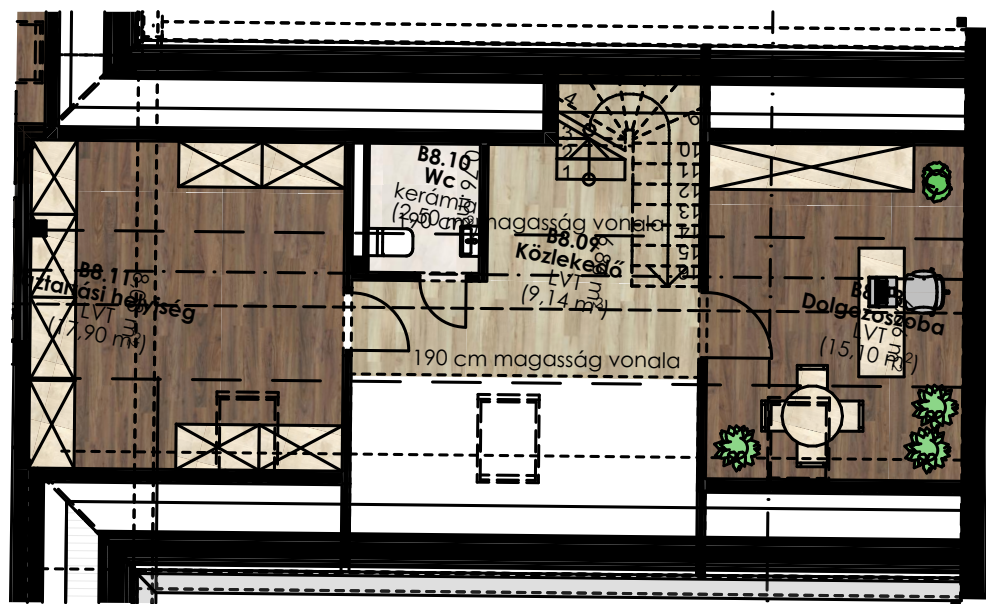

Dryvit Profi
A jövő építője!

Helyiségnév	padlóburkolat	m2	bruttó m2
Előtér	LVT	5,23 m2	5,23 m2
Wc	kerámia	2,33 m2	2,33 m2
Fürdő	kerámia	6,98 m2	6,98 m2
Nappali	LVT	30,95 m2	30,95 m2
Konyha+Étkező	LVT	11,79 m2	11,79 m2
Szoba	LVT	11,88 m2	11,88 m2
Szoba	LVT	10,20 m2	10,20 m2
Közlekedő	LVT	6,86 m2	9,14 m2
Dolgozószoba	LVT	6,66 m2	15,10 m2
Wc	kerámia	0,76 m2	2,50 m2
Háztartási helyiség	LVT	8,08 m2	17,90 m2
Összesen:		101,72 m²	124,00m²
Terasz:	fá. kerámia	4,25 m2	4,25 m2
Lakás összesen:		105,97 m²	128,25 m²

4220 Hajdúböszörmény,
Kálvin tér 3.

II. emelet B8. lakás tetőtér

Tájéolás

Dryvit Profi Kft.
4030 Debrecen, Karabély u. 3.
Bővebb információ:
+36 20 220 6612; +36 20 237 3018
ertekeotes@dryvitprofi.hu
dryvitprofi.hu