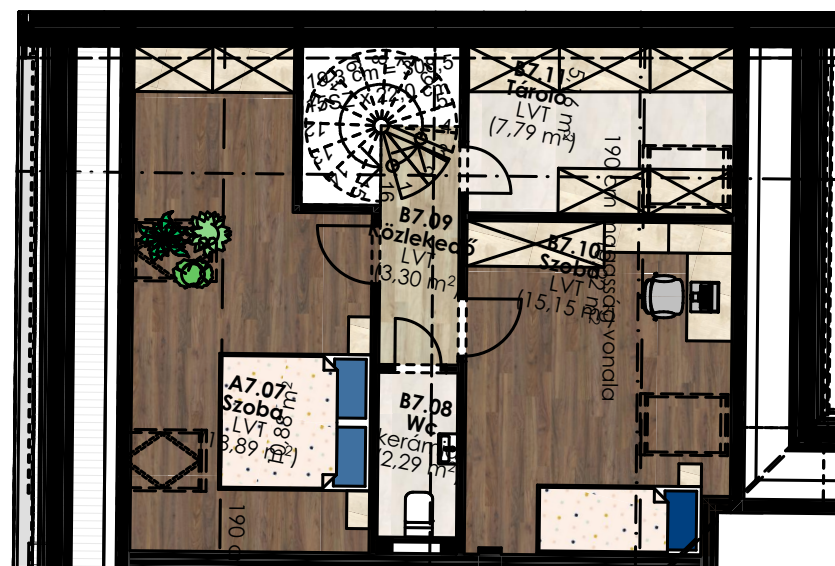

Dryvit Profi
A jövő építője!

Helyiségnév	padlóburkolat	m2	bruttó m2
Előtér	LVT	3,70 m2	3,70 m2
Wc	kerámia	2,21 m2	2,21 m2
Fürdő	kerámia	5,00 m2	5,00 m2
Nappali	LVT	24,85 m2	24,85 m2
Konyha+Étkező	LVT	10,02 m2	10,02 m2
Szoba	LVT	11,01 m2	11,01 m2
Wc	kerámia	2,29 m2	2,29 m2
Közlekedő	LVT	3,30 m2	3,30 m2
Szoba	LVT	10,88 m2	18,89 m2
Szoba	LVT	10,22 m2	15,15 m2
Tároló	kerámia	5,16 m2	7,79 m2
Összesen:		88,64 m2	104,21m2
Loggia:	fá. kerámia	6,53 m2	6,53 m2
Lakás összesen:		95,17 m2	110,74 m2

4220 Hajdúböszörmény,
Kálvin tér 3.

II. emelet B7. lakás tetőtér

Tájéolás

Dryvit Profi Kft.
4030 Debrecen, Karabély u. 3.
Bővebb információ:
+36 20 220 6612; +36 20 237 3018
ertekeletes@dryvitprofi.hu
dryvitprofi.hu