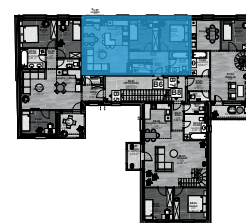

Dryvit Profi Kft.
4030 Debrecen, Karabély u. 3.
Bővebb információ:
+36 20 220 6612; +36 20 237 3018
ertekeites@dryvitprofi.hu
dryvitprofi.hu