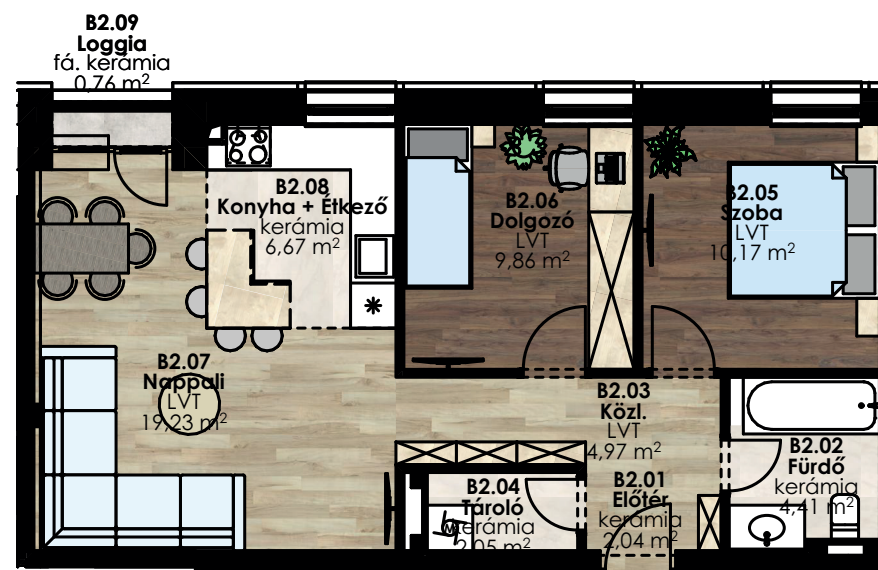

Dryvit Profi
A jövő építője!

Helyiségnév	padlóburkolat	m²
Előtér	LVT	2,04 m²
Konyha + Étkező	LVT	6,67 m²
Nappali	LVT	19,23 m²
Dolgozó	LVT	9,86 m²
Szoba	LVT	10,17 m²
Fürdő	kerámia	4,41 m²
Közlekedő	LVT	4,97 m²
Tároló	kerámia	2,05 m²
Összesen:		59,40 m²
Loggia:	fá. kerámia	0,76 m²
Lakás összesen:		60,16 m²

4220 Hajdúböszörmény,
Kálvin tér 3.

II. emelet B6. lakás

Tájéolás

Dryvit Profi Kft.
4030 Debrecen, Karabély u. 3.
Bővebb információ:
+36 20 220 6612; +36 20 237 3018
ertekeites@dryvitprofi.hu
dryvitprofi.hu