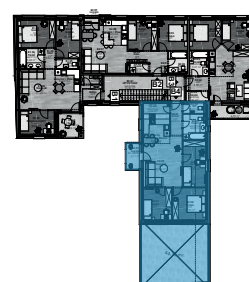

Dryvit Profi Kft.
4030 Debrecen, Karabély u. 3.
Bővebb információ:
+36 20 220 6612; +36 20 237 3018
ertekeletes@dryvitprofi.hu
dryvitprofi.hu