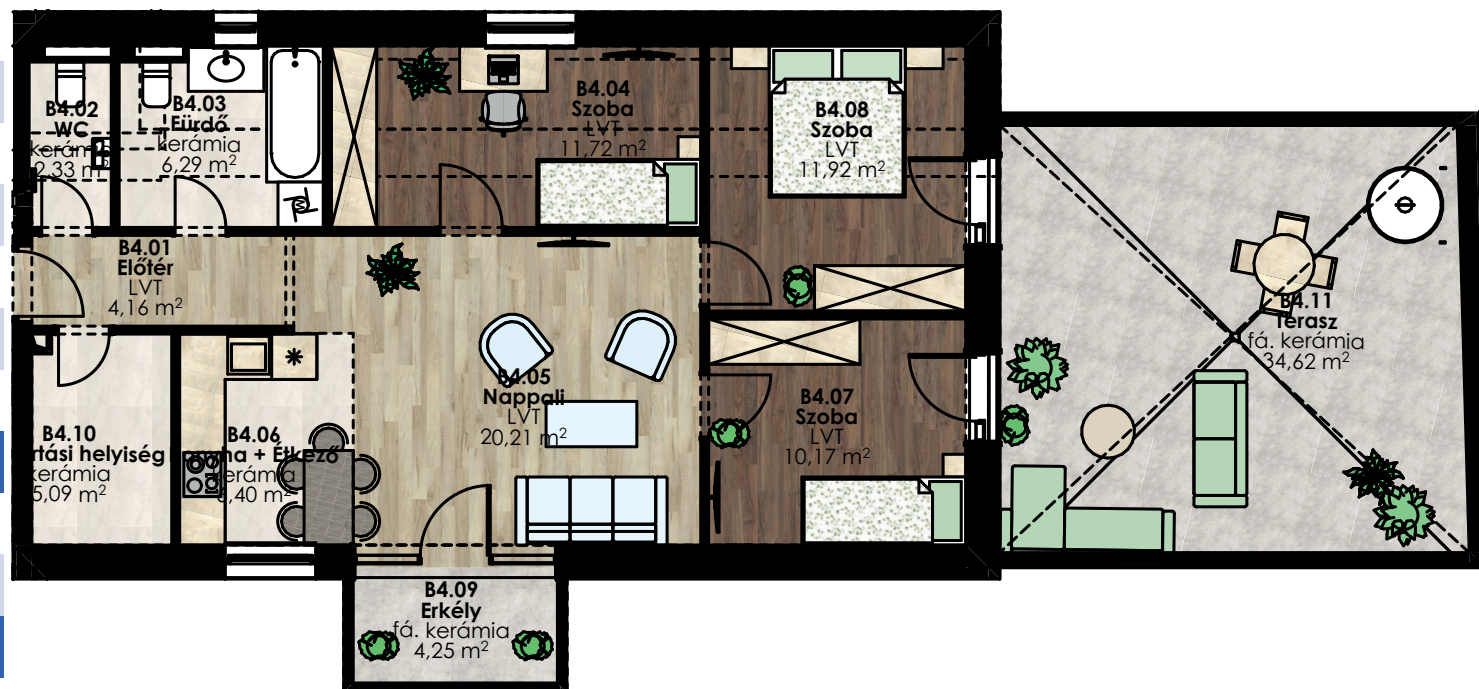

Dryvit Profi
A jövő építője!

Helyiségnév	padlóburkolat	m²
Előtér	LVT	4,16 m²
Konyha + Étkező	LVT	6,40 m²
Nappali	LVT	20,21 m²
Szoba	LVT	11,72 m²
Szoba	LVT	11,92 m²
Szoba	LVT	10,17 m²
WC	kerámia	2,33 m²
Fürdő	kerámia	6,29 m²
Háztartási helyiség	kerámia	5,09 m²
Összesen:		78,29 m²
Erkély:	fá. kerámia	4,25 m²
Terasz:	fá. kerámia	34,62 m²
Lakás összesen:		117,16 m²

4220 Hajdúböszörmény,
Kálvin tér 3.

I. emelet B4. lakás

Tájolás

Dryvit Profi Kft.
4030 Debrecen, Karabély u. 3.
Bővebb információ:
+36 20 220 6612; +36 20 237 3018
ertekeletes@dryvitprofi.hu
dryvitprofi.hu