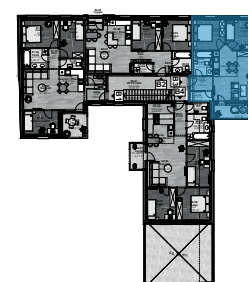

Dryvit Profi Kft.
4030 Debrecen, Karabély u. 3.
Bővebb információ:
+36 20 220 6612; +36 20 237 3018
ertekeletes@dryvitprofi.hu
dryvitprofi.hu