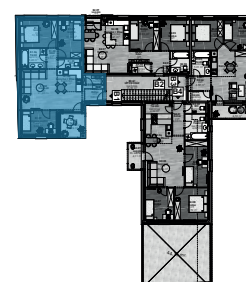

Dryvit Profi Kft.
4030 Debrecen, Karabély u. 3.
Bővebb információ:
+36 20 220 6612; +36 20 237 3018
ertekesites@dryvitprofi.hu
dryvitprofi.hu