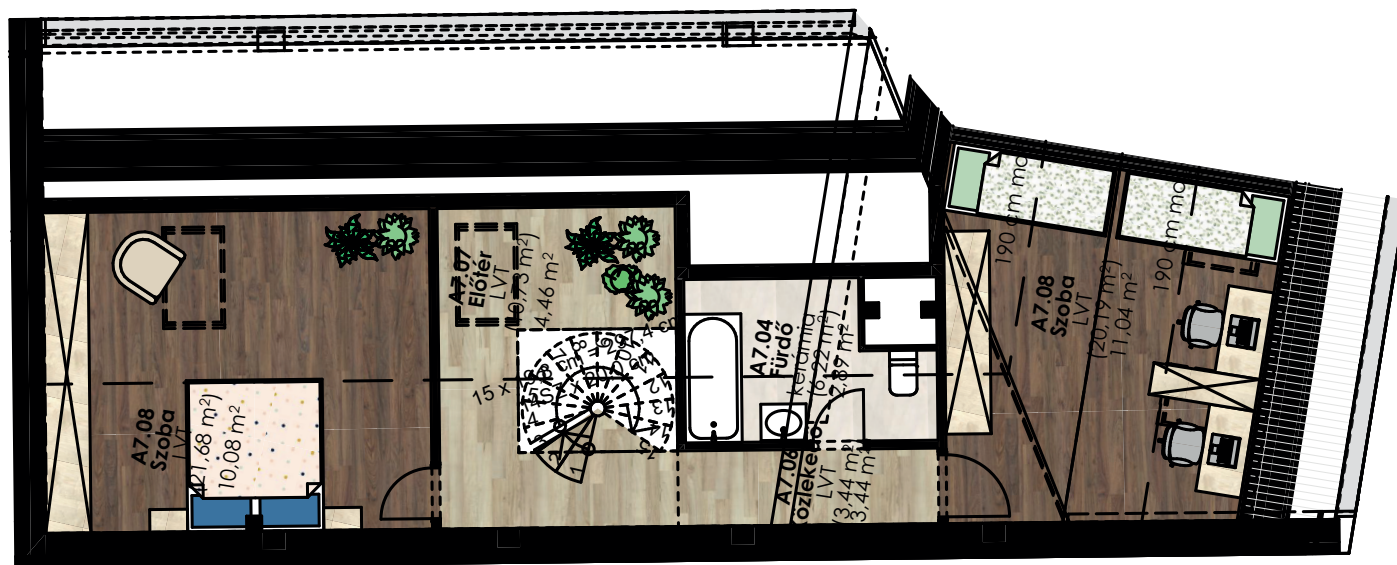

Dryvit Profi
A jövő építője!

Helyiségnév	padlóburkolat	m²	bruttó m²
Előtér	LVT	2,53 m²	2,53 m²
Konyha	LVT	12,33 m²	12,33 m²
Nappali	LVT	18,76 m²	18,76 m²
Tároló	LVT	3,49 m²	3,49 m²
Szoba	LVT	10,38 m²	10,38 m²
Szoba	LVT	8,98 m²	8,98 m²
Fürdő	kerámia	5,29 m²	5,29 m²
WC	kerámia	2,30 m²	2,30 m²
Közlekedő	LVT	3,61 m²	3,61 m²
Előtér	LVT	4,46 m²	10,73 m²
Szoba	LVT	10,08 m²	21,33 m²
Közlekedő	LVT	3,44 m²	3,44 m²
Szoba	LVT	11,04 m²	20,19 m²
Fürdő	kerámia	2,89 m²	6,22 m²
Összesen:		99,58 m²	129,33 m²
Loggia:	kerámia	11,31 m²	11,31 m²
Lakás összesen:		110,89 m²	140,64 m²

4220 Hajdúböszörmény,
Kálvin tér 3.

II. emelet A6. lakás

Tájolás

Dryvit Profi Kft.
4030 Debrecen, Karabély u. 3.
Bővebb információ:
+36 20 220 6612; +36 20 237 3018
ertekeotes@dryvitprofi.hu
dryvitprofi.hu