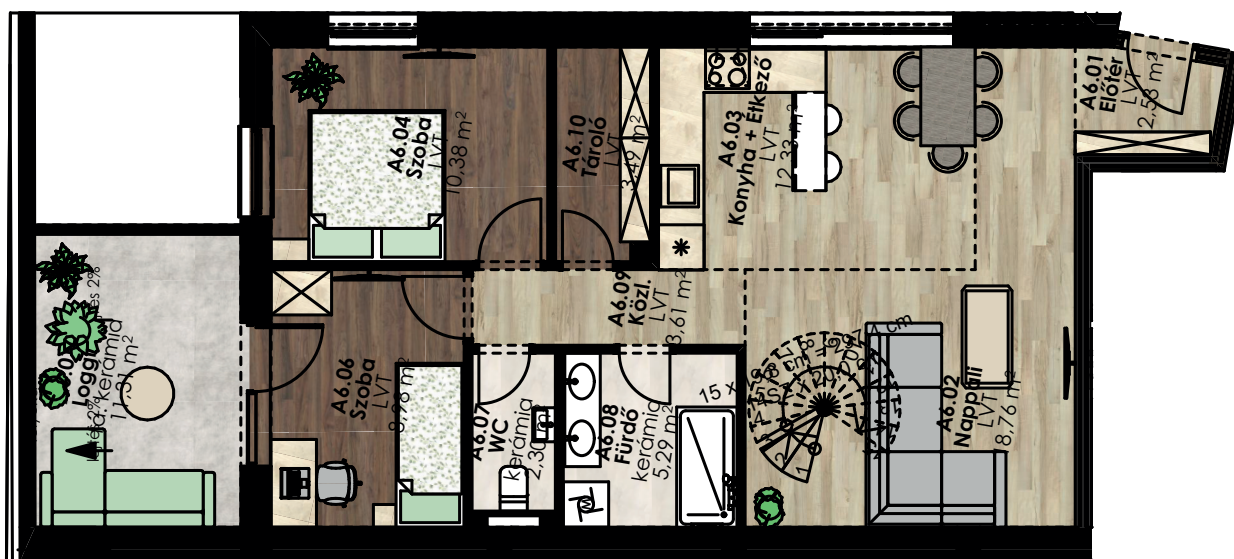

Dryvit Profi

A jövő építője!

Helyiségnév	padlóburkolat	m²	bruttó m²
Előtér	LVT	2,53 m²	2,53 m²
Konyha	LVT	12,33 m²	12,33 m²
Nappali	LVT	18,76 m²	18,76 m²
Tároló	LVT	3,49 m²	3,49 m²
Szoba	LVT	10,38 m²	10,38 m²
Szoba	LVT	8,98 m²	8,98 m²
Fürdő	kerámia	5,29 m²	5,29 m²
WC	kerámia	2,30 m²	2,30 m²
Közlekedő	LVT	3,61 m²	3,61 m²
Előtér	LVT	4,46 m²	10,73 m²
Szoba	LVT	10,08 m²	21,33 m²
Közlekedő	LVT	3,44 m²	3,44 m²
Szoba	LVT	11,04 m²	20,19 m²
Fürdő	kerámia	2,89 m²	6,22 m²
Összesen:		99,58 m²	129,33 m²
Loggia:	kerámia	11,31 m²	11,31 m²
Lakás összesen:		110,89 m²	140,64 m²

4220 Hajdúböszörmény,
Kálvin tér 3.

II. emelet A6. lakás

Tájolás

Dryvit Profi Kft.
4030 Debrecen, Karabély u. 3.
Bővebb információ:
+36 20 220 6612; +36 20 237 3018
ertekezes@dryvitprofi.hu
dryvitprofi.hu