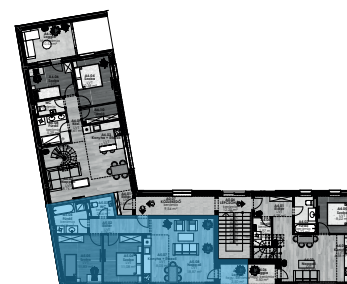

Dryvit Profi Kft.
4030 Debrecen, Karabély u. 3.
Bővebb információ:
+36 20 220 6612; +36 20 237 3018
ertekeletes@dryvitprofi.hu
dryvitprofi.hu