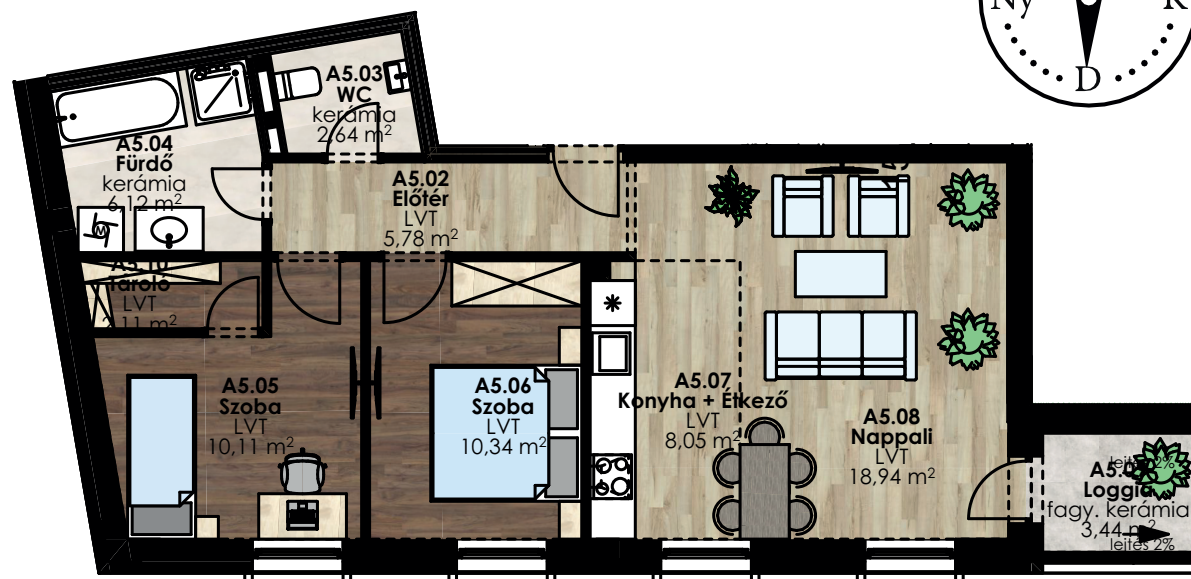

Dryvit Profi
A jövő építője!

Helyiségnév	padlóburkolat	m²
Előtér	LVT	5,78 m²
Konyha	LVT	8,05 m²
Nappali	LVT	18,94 m²
Szoba	LVT	10,34 m²
Fürdő	kerámia	6,12 m²
WC	kerámia	2,64 m²
Szoba	LVT	10,11 m²
Tároló	LVT	2,11 m²
Összesen:		64,09 m²
Loggia:	kerámia	3,44 m²
Lakás összesen:		67,53 m²

4220 Hajdúböszörmény,
Kálvin tér 3.

II. emelet A5. lakás

Tájéolás