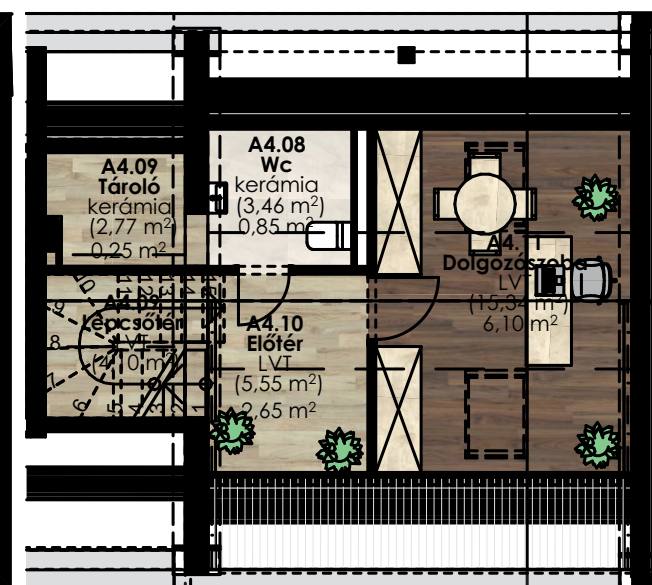

Dryvit Profi
A jövő építője!

Helyiségnév	padlóburkolat	m2	bruttó m2
Előtér	LVT	4,78 m2	4,78 m2
Fürdő	LVT	4,73 m2	4,73 m2
Nappali	LVT	19,06 m2	19,06 m2
Konyha	LVT	4,38 m2	4,38 m2
Szoba	LVT	8,02 m2	8,02 m2
Tároló	kerámia	2,04 m2	2,97 m2
Lépcső	LVT	4,10 m2	4,10 m2
WC	kerámia	0,85 m2	3,46 m2
Tároló	kerámia	0,25 m2	2,77 m2
Előtér	LVT	2,65 m2	5,55 m2
Dolgozó szoba	LVT	6,10 m2	15,34 m2
Összesen:		56,96 m2	75,16 m2
Loggia:	kerámia	3,44 m2	3,44 m2
Lakás összesen:		60,40 m2	78,60 m2

4220 Hajdúböszörmény,
Kálvin tér 3.

II. emelet A4. lakás

Tájélás

Dryvit Profi Kft.
4030 Debrecen, Karabély u. 3.
Bővebb információ:
+36 20 220 6612; +36 20 237 3018
ertekesites@dryvitprofi.hu
dryvitprofi.hu