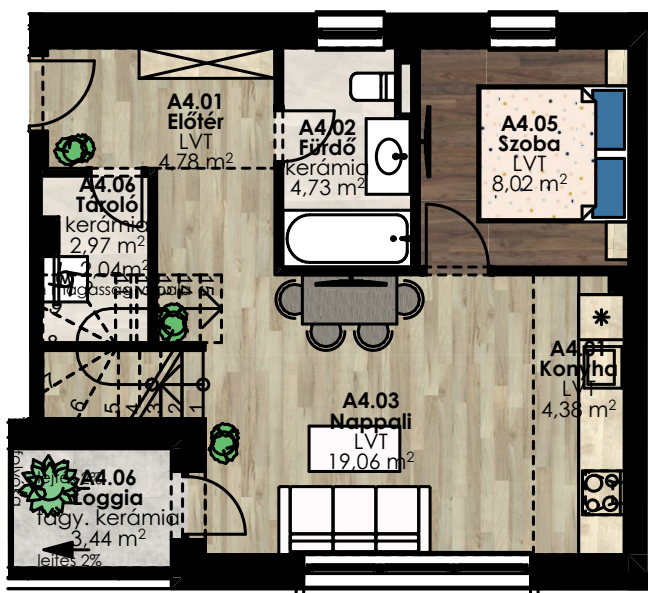

Dryvit Profi
A jövő építője!

Helyiségnév	padlóburkolat	m2	bruttó m2
Előtér	LVT	4,78 m2	4,78 m2
Fürdő	LVT	4,73 m2	4,73 m2
Nappali	LVT	19,06 m2	19,06 m2
Konyha	LVT	4,38 m2	4,38 m2
Szoba	LVT	8,02 m2	8,02 m2
Tároló	kerámia	2,04 m2	2,97 m2
Lépcső	LVT	4,10 m2	4,10 m2
WC	kerámia	0,85 m2	3,46 m2
Tároló	kerámia	0,25 m2	2,77 m2
Előtér	LVT	2,65 m2	5,55 m2
Dolgozó szoba	LVT	6,10 m2	15,34 m2
Összesen:		56,96 m2	75,16 m2
Loggia:	kerámia	3,44 m2	3,44 m2
Lakás összesen:		60,40 m2	78,60 m2

4220 Hajdúböszörmény,
Kálvin tér 3.

II. emelet A4. lakás

Tájélás

Dryvit Profi Kft.
4030 Debrecen, Karabély u. 3.
Bővebb információ:
+36 20 220 6612; +36 20 237 3018
ertekesites@dryvitprofi.hu
dryvitprofi.hu