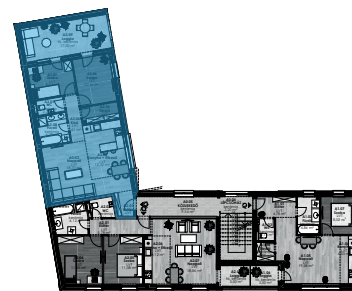

Dryvit Profi Kft.

4030 Debrecen, Karabély u. 3.

Bővebb információ:

+36 20 220 6612; +36 20 237 3018

ertekesites@dryvitprofi.hu

dryvitprofi.hu