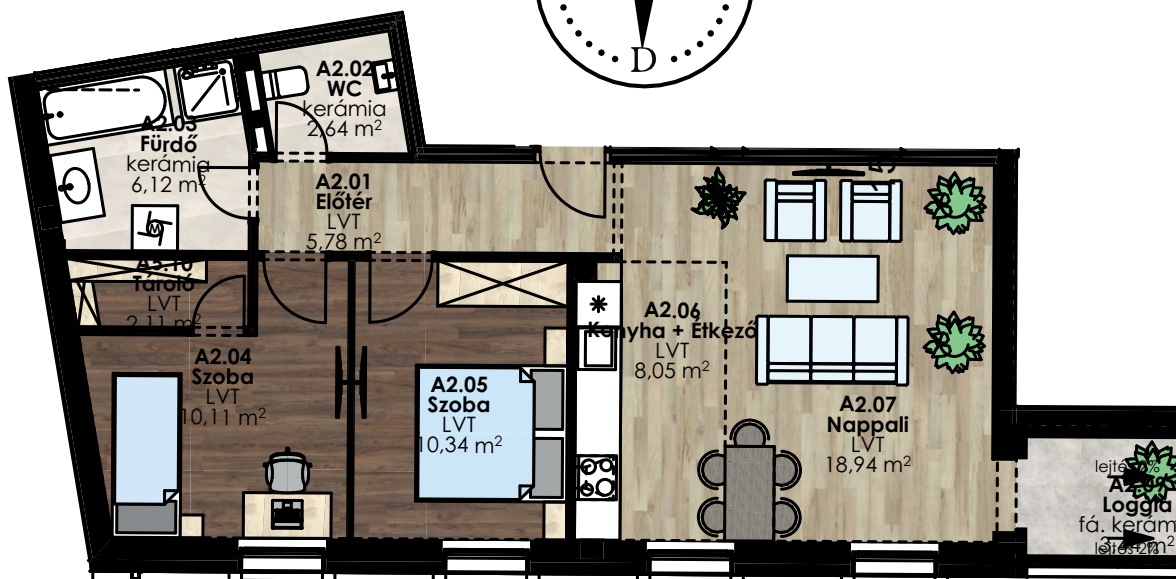

Dryvit Profi
A jövő építője!

Helyiségnév	padlóburkolat	m²
Előtér	LVT	5,78 m²
Konyha	LVT	8,05 m²
Nappali	LVT	18,94 m²
Szoba	LVT	10,11 m²
Fürdő	kerámia	6,12 m²
WC	kerámia	2,64 m²
Szoba	LVT	10,34m²
Tároló	LVT	2,11 m²
Összesen:		64,09 m²
Loggia:	kerámia	3,44 m²
Lakás összesen:		67,53 m²

4220 Hajdúböszörmény,
Kálvin tér 3.

I. emelet A2. lakás

Tájéolás

Dryvit Profi Kft.
4030 Debrecen, Karabély u. 3.
Bővebb információ:
+36 20 220 6612; +36 20 237 3018
ertekeletes@dryvitprofi.hu
dryvitprofi.hu