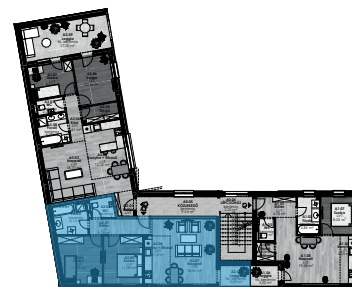

Dryvit Profi Kft.
4030 Debrecen, Karabély u. 3.
Bővebb információ:
+36 20 220 6612; +36 20 237 3018
ertekeletes@dryvitprofi.hu
dryvitprofi.hu