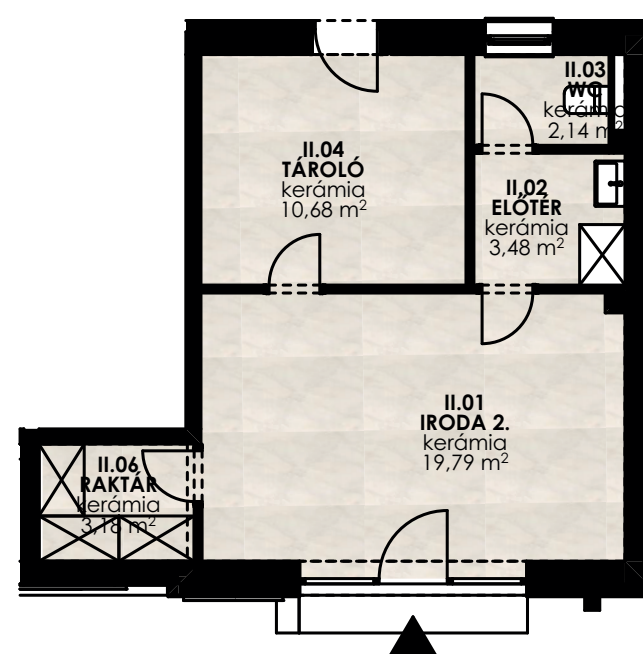

Dryvit Profi
A jövő építője!

Helyiségnév	padlóburkolat	m²
Iroda 2.	kerámia	19,79 m²
Előtér	kerámia	3,48 m²
WC	kerámia	2,14 m²
Raktár	kerámia	3,18 m²
Iroda:		28,59 m²
Tároló	kerámia	10,64 m²
Összesen:		39,23 m²

4220 Hajdúböszörmény,
Kálvin tér 3.

Földszint II. iroda

Tájolás

Dryvit Profi Kft.
4030 Debrecen, Karabély u. 3.
Bővebb információ:
+36 20 220 6612; +36 20 237 3018
ertekeites@dryvitprofi.hu
dryvitprofi.hu