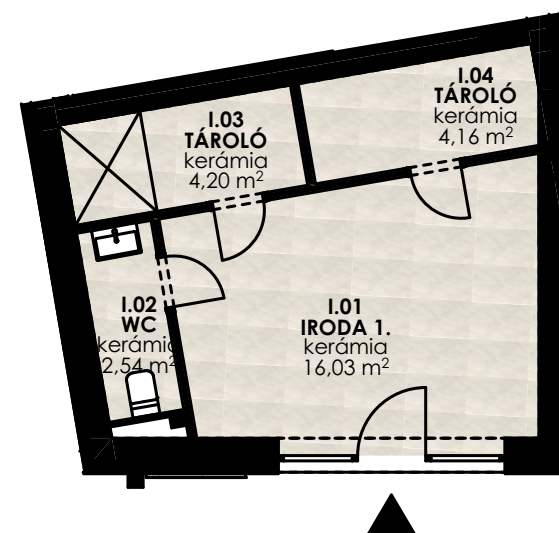

Dryvit Profi
A jövő építője!

Helyiségnév	padlóburkolat	m²
Iroda 1.	kerámia	16,03 m²
WC	kerámia	2,54 m²
Tároló	kerámia	4,16 m²
Tároló	kerámia	4,20 m²
Összesen:		26,93 m²

4220 Hajdúböszörmény,
Kálvin tér 3.

Földszint I. iroda

Tájéolás

Dryvit Profi Kft.
4030 Debrecen, Karabély u. 3.
Bővebb információ:
+36 20 220 6612; +36 20 237 3018
ertekeotes@dryvitprofi.hu
dryvitprofi.hu