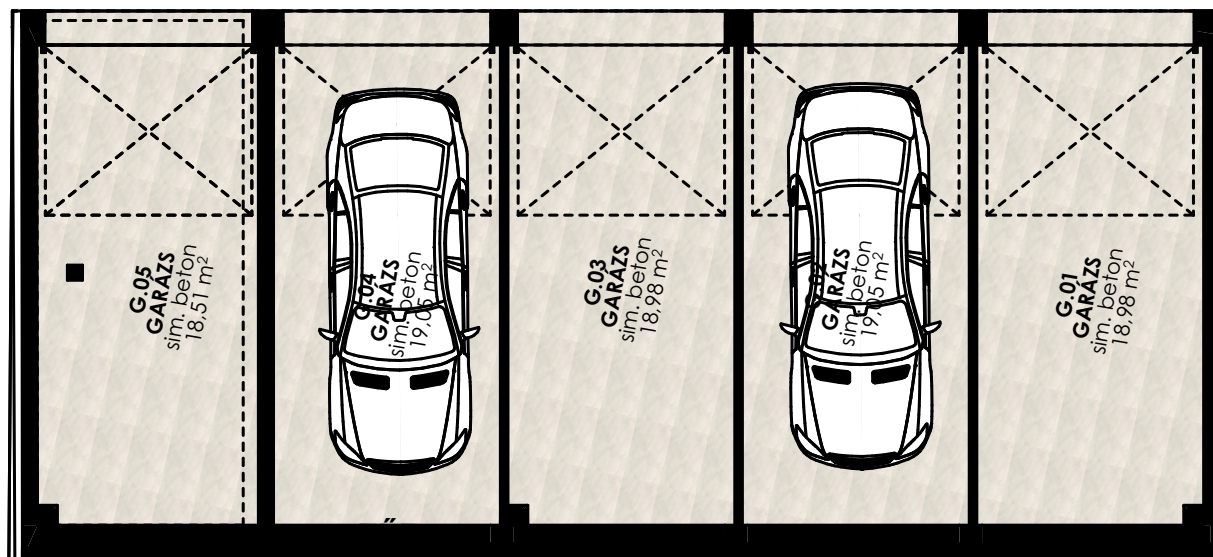

Dryvit Profi
A jövő építője!

Helyiségnév	padlóburkolat	m²
Garázs 1.	sim. beton	18,98 m²
Garázs 2.	sim. beton	19,05 m²
Garázs 3.	sim. beton	18,98 m²
Garázs 4.	sim. beton	19,05 m²
Garázs 5.	sim. beton	18,51 m²
Összesen:		94,57 m²

4220 Hajdúböszörmény,
Kálvin tér 3.

Földszint Garázsok

Tájolás

Dryvit Profi Kft.
4030 Debrecen, Karabély u. 3.
Bővebb információ:
+36 20 220 6612; +36 20 237 3018
ertekesites@dryvitprofi.hu
dryvitprofi.hu