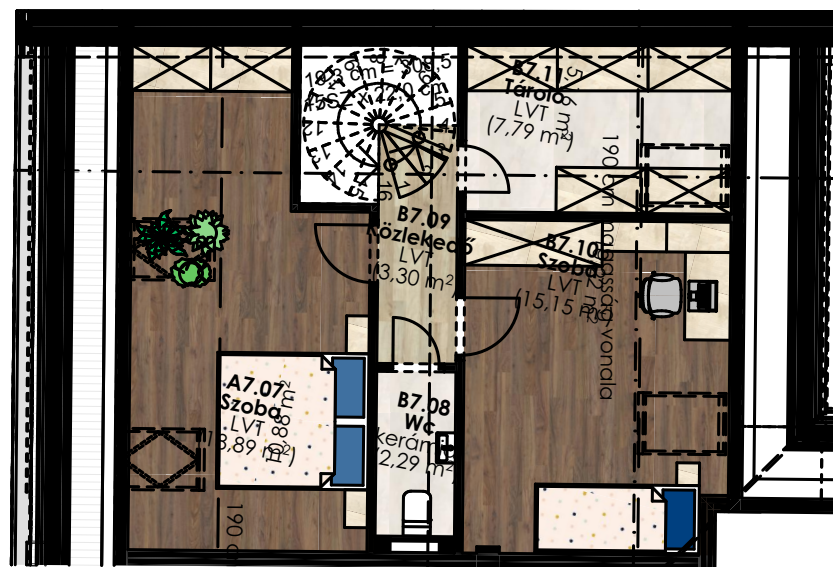

Dryvit Profi
A jövő építője!

Helyiségnév	padlóburkolat	m2	bruttó m2
Előtér	LVT	3,70 m2	3,70 m2
Wc	kerámia	2,21 m2	2,21 m2
Fürdő	kerámia	5,00 m2	5,00 m2
Nappali	LVT	24,85 m2	24,85 m2
Konyha+Étkező	LVT	10,02 m2	10,02 m2
Szoba	LVT	11,01 m2	11,01 m2
Wc	kerámia	2,29 m2	2,29 m2
Közlekedő	LVT	3,30 m2	3,30 m2
Szoba	LVT	10,88 m2	18,89 m2
Szoba	LVT	10,22 m2	15,15 m2
Tároló	kerámia	5,16 m2	7,79 m2
Összesen:		88,64 m2	104,21m2
Loggia:	fá. kerámia	6,53 m2	6,53 m2
Lakás összesen:		95,17 m2	110,74 m2

4220 Hajdúböszörmény,
Kálvin tér 3.

II. emelet B7. lakás tetőtér

Tájéolás

Dryvit Profi Kft.
4030 Debrecen, Karabély u. 3.
Bővebb információ:
+36 20 220 6612; +36 20 237 3018
ertekeletes@dryvitprofi.hu
dryvitprofi.hu