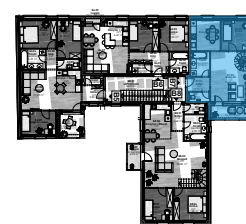

Dryvit Profi Kft.
4030 Debrecen, Karabély u. 3.
Bővebb információ:
+36 20 220 6612; +36 20 237 3018
ertekeletes@dryvitprofi.hu
dryvitprofi.hu