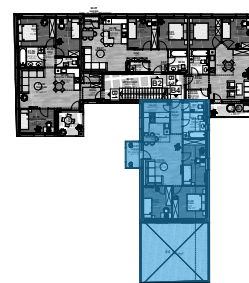

Dryvit Profi Kft.
4030 Debrecen, Karabély u. 3.
Bővebb információ:
+36 20 220 6612; +36 20 237 3018
ertekeletes@dryvitprofi.hu
dryvitprofi.hu