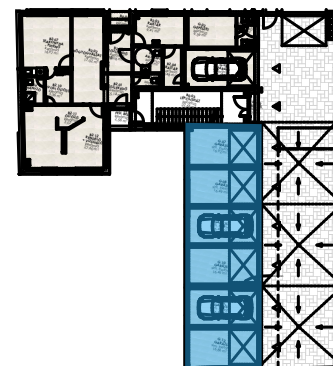

Dryvit Profi Kft.
4030 Debrecen, Karabély u. 3.
Bővebb információ:
+36 20 220 6612; +36 20 237 3018
ertekesites@dryvitprofi.hu
dryvitprofi.hu