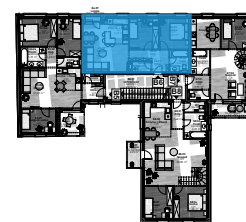

Dryvit Profi Kft.
4030 Debrecen, Karabély u. 3.
Bővebb információ:
+36 20 220 6612; +36 20 237 3018
ertekeites@dryvitprofi.hu
dryvitprofi.hu