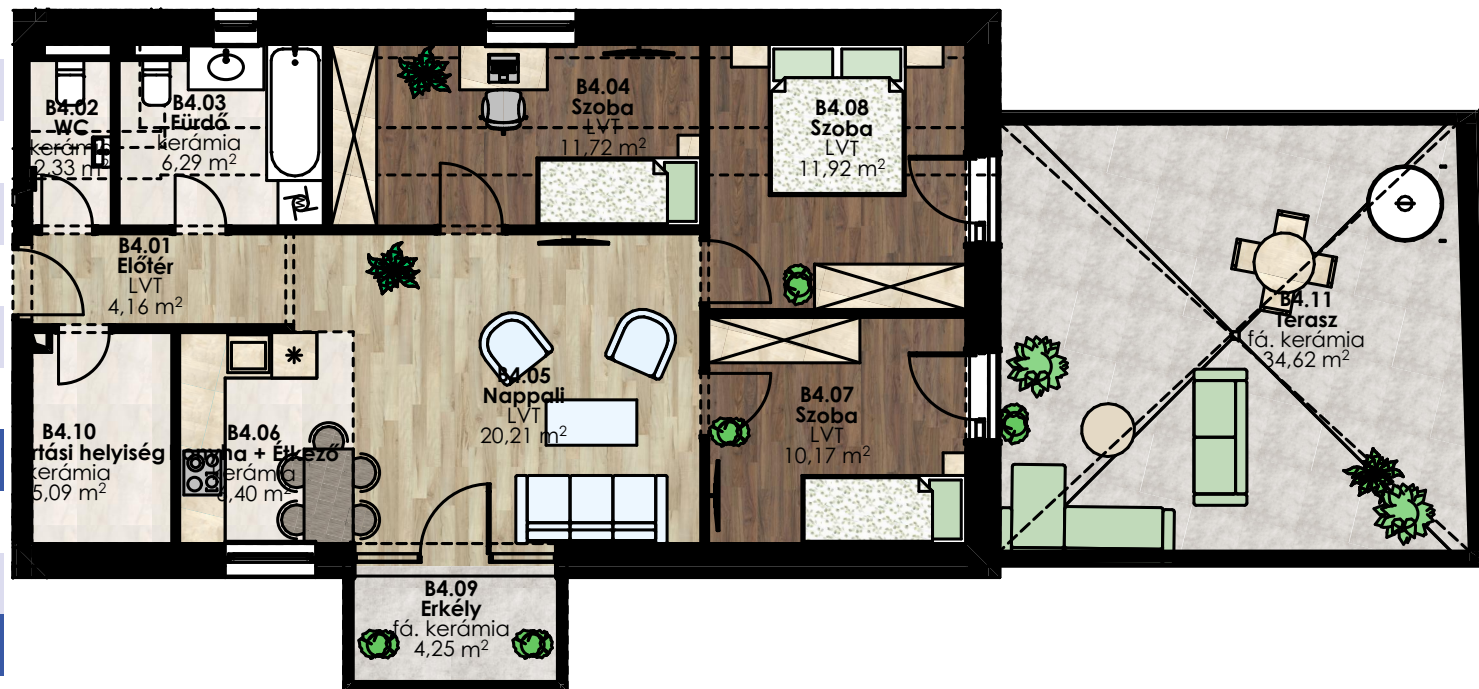

Dryvit Profi
A jövő építője!

Helyiségnév	padlóburkolat	m²
Előtér	LVT	4,16 m²
Konyha + Étkező	LVT	6,40 m²
Nappali	LVT	20,21 m²
Szoba	LVT	11,72 m²
Szoba	LVT	11,92 m²
Szoba	LVT	10,17 m²
WC	kerámia	2,33 m²
Fürdő	kerámia	6,29 m²
Háztartási helyiség	kerámia	5,09 m²
Összesen:		78,29 m²
Erkély:	fá. kerámia	4,25 m²
Terasz:	fá. kerámia	34,62 m²
Lakás összesen:		117,16 m²

4220 Hajdúböszörmény,
Kálvin tér 3.

I. emelet B4. lakás

Tájéolás

Dryvit Profi Kft.
4030 Debrecen, Karabély u. 3.
Bővebb információ:
+36 20 220 6612; +36 20 237 3018
ertekeletes@dryvitprofi.hu
dryvitprofi.hu