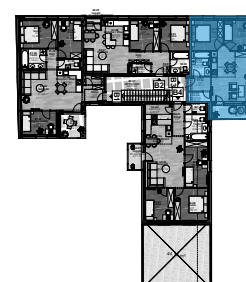

Dryvit Profi Kft.
4030 Debrecen, Karabély u. 3.
Bővebb információ:
+36 20 220 6612; +36 20 237 3018
ertekeletes@dryvitprofi.hu
dryvitprofi.hu