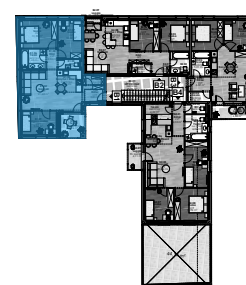

Dryvit Profi Kft.
4030 Debrecen, Karabély u. 3.
Bővebb információ:
+36 20 220 6612; +36 20 237 3018
ertekeotes@dryvitprofi.hu
dryvitprofi.hu