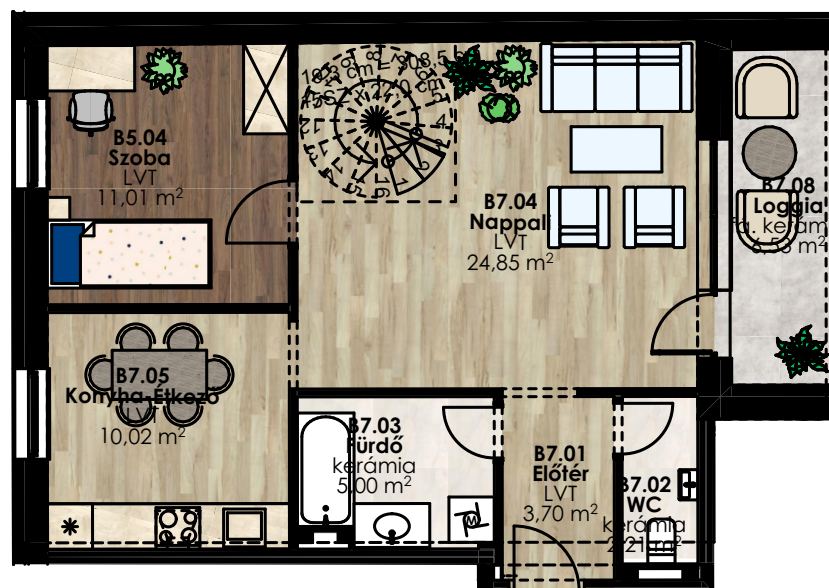

Dryvit Profi
A jövő építője!

Helyiségnév	padlóburkolat	m2	bruttó m2
Előtér	LVT	3,70 m2	3,70 m2
Wc	kerámia	2,21 m2	2,21 m2
Fürdő	kerámia	5,00 m2	5,00 m2
Nappali	LVT	24,85 m2	24,85 m2
Konyha+Étkező	LVT	10,02 m2	10,02 m2
Szoba	LVT	11,01 m2	11,01 m2
Wc	kerámia	2,29 m2	2,29 m2
Közlekedő	LVT	3,30 m2	3,30 m2
Szoba	LVT	10,88 m2	18,89 m2
Szoba	LVT	10,22 m2	15,15 m2
Tároló	kerámia	5,16 m2	7,79 m2
Összesen:		88,64 m2	104,21m2
Loggia:	fá. kerámia	6,53 m2	6,53 m2
Lakás összesen:		95,17 m2	110,74 m2

4220 Hajdúböszörmény,
Kálvin tér 3.

II. emelet B7. lakás

Tájéolás

Dryvit Profi Kft.
4030 Debrecen, Karabély u. 3.
Bővebb információ:
+36 20 220 6612; +36 20 237 3018
ertekeletes@dryvitprofi.hu
dryvitprofi.hu