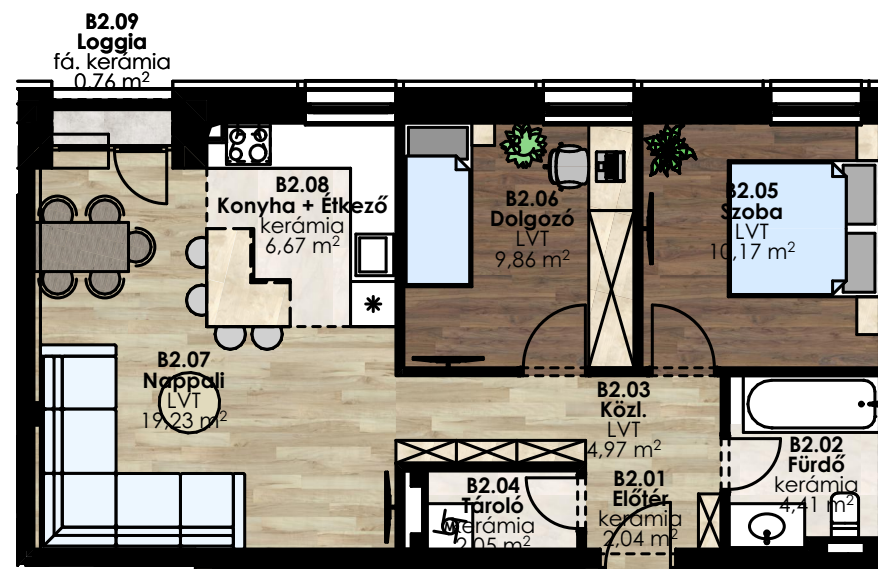

Dryvit Profi
A jövő építője!

Helyiségnév	padlóburkolat	m²
Előtér	LVT	2,04 m²
Konyha + Étkező	LVT	6,67 m²
Nappali	LVT	19,23 m²
Dolgozó	LVT	9,86 m²
Szoba	LVT	10,17 m²
Fürdő	kerámia	4,41 m²
Közlekedő	LVT	4,97 m²
Tároló	kerámia	2,05 m²
Összesen:		59,40 m²
Loggia:	fá. kerámia	0,76 m²
Lakás összesen:		60,16 m²

4220 Hajdúböszörmény,
Kálvin tér 3.

II. emelet B6. lakás

Tájéolás

Dryvit Profi Kft.
4030 Debrecen, Karabély u. 3.
Bővebb információ:
+36 20 220 6612; +36 20 237 3018
ertekeites@dryvitprofi.hu
dryvitprofi.hu