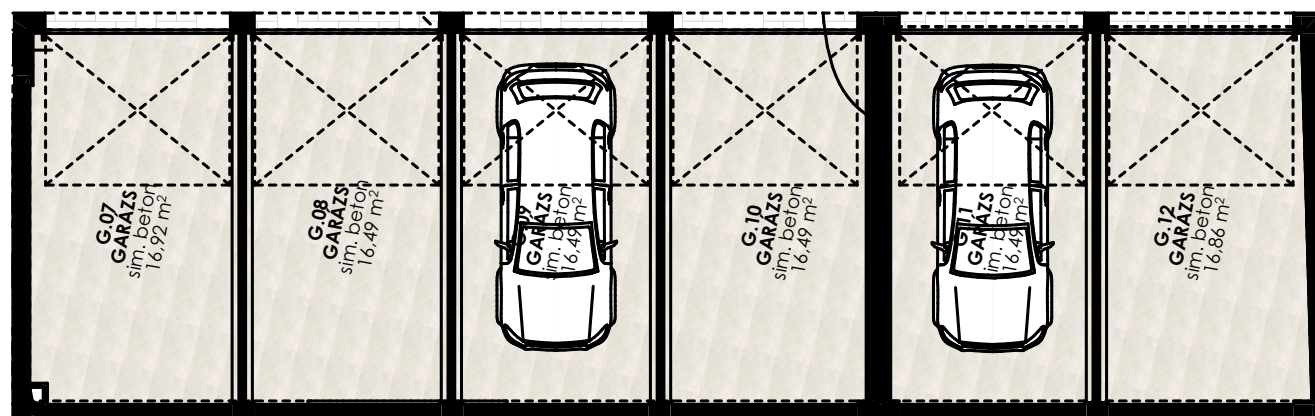

Dryvit Profi
A jövő építője!

Helyiségnév	padlóburkolat	m2
Garázs 07	sim. beton	16,92 m2
Garázs 08	sim. beton	16,49 m2
Garázs 09	sim. beton	16,49 m2
Garázs 10	sim. beton	16,49 m2
Garázs 11	sim. beton	16,49 m2
Garázs 12	sim. beton	16,86 m2
Összesen:		99,74 m2

4220 Hajdúböszörmény,
Kálvin tér 3.

Földszint Garázsok

Tájéolás