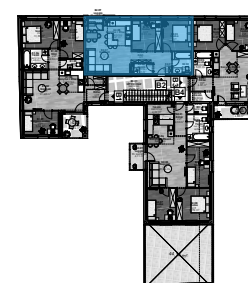

Dryvit Profi Kft.
4030 Debrecen, Karabély u. 3.
Bővebb információ:
+36 20 220 6612; +36 20 237 3018
ertekeites@dryvitprofi.hu
dryvitprofi.hu