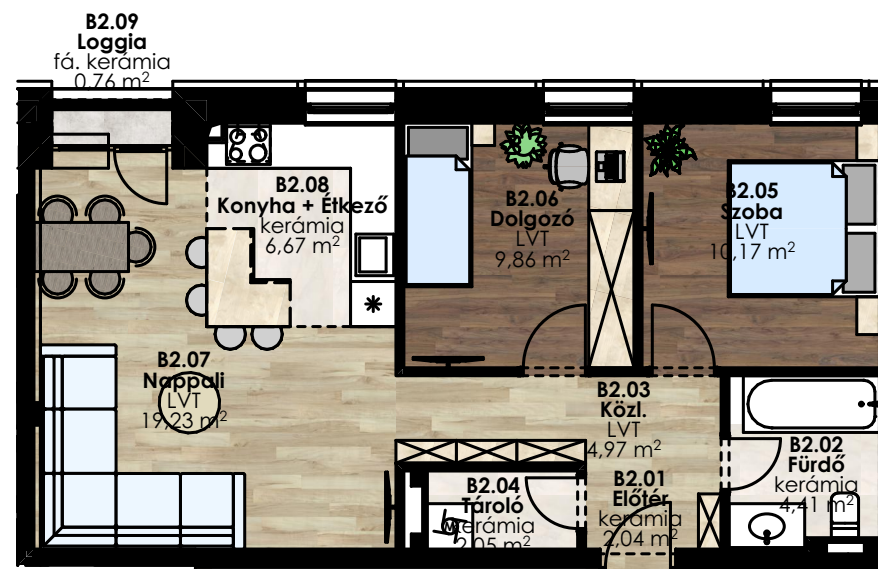

Dryvit Profi
A jövő építője!

Helyiségnév	padlóburkolat	m²
Előtér	LVT	2,04 m²
Konyha + Étkező	LVT	6,67 m²
Nappali	LVT	19,23 m²
Dolgozó	LVT	9,86 m²
Szoba	LVT	10,17 m²
Fürdő	kerámia	4,41 m²
Közlekedő	LVT	4,97 m²
Tároló	kerámia	2,05 m²
Összesen:		59,40 m²
Loggia:	fá. kerámia	0,76 m²
Lakás összesen:		60,16 m²

4220 Hajdúböszörmény,
Kálvin tér 3.

I. emelet B2. lakás

Tájéolás

Dryvit Profi Kft.
4030 Debrecen, Karabély u. 3.
Bővebb információ:
+36 20 220 6612; +36 20 237 3018
ertekeites@dryvitprofi.hu
dryvitprofi.hu