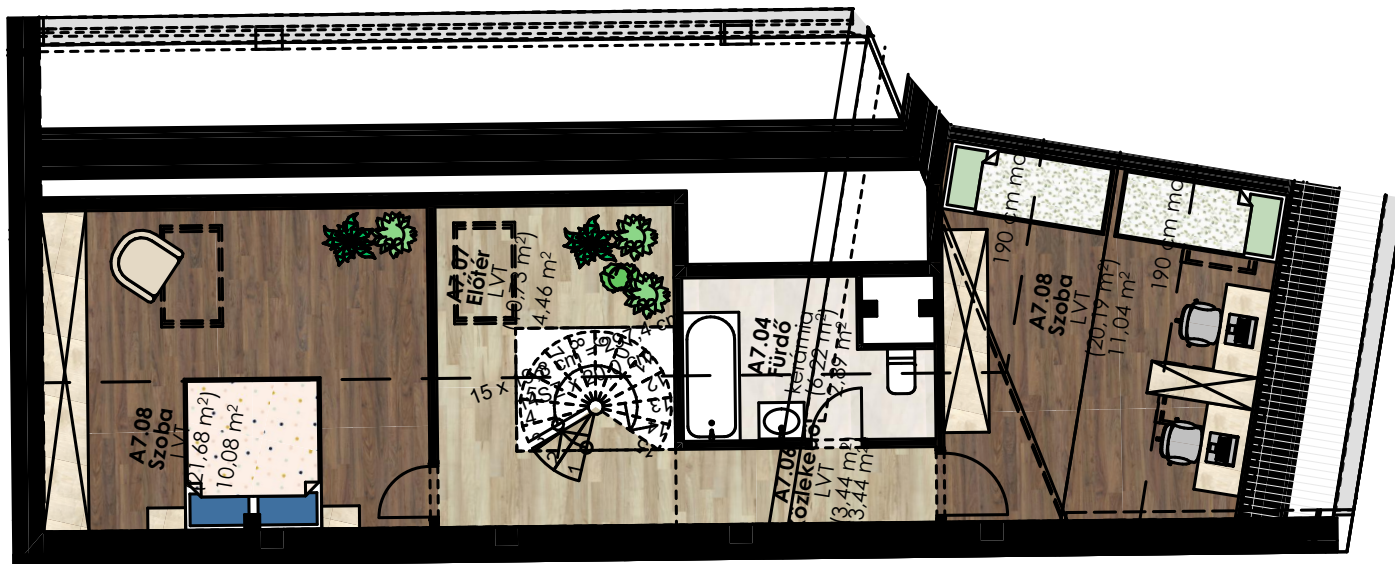

Dryvit Profi
A jövő építője!

Helyiségnév	padlóburkolat	m²	bruttó m²
Előtér	LVT	2,53 m²	2,53 m²
Konyha	LVT	12,33 m²	12,33 m²
Nappali	LVT	18,76 m²	18,76 m²
Tároló	LVT	3,49 m²	3,49 m²
Szoba	LVT	10,38 m²	10,38 m²
Szoba	LVT	8,98 m²	8,98 m²
Fürdő	kerámia	5,29 m²	5,29 m²
WC	kerámia	2,30 m²	2,30 m²
Közlekedő	LVT	3,61 m²	3,61 m²
Előtér	LVT	4,46 m²	10,73 m²
Szoba	LVT	10,08 m²	21,33 m²
Közlekedő	LVT	3,44 m²	3,44 m²
Szoba	LVT	11,04 m²	20,19 m²
Fürdő	kerámia	2,89 m²	6,22 m²
Összesen:		99,58 m²	129,33 m²
Loggia:	kerámia	11,31 m²	11,31 m²
Lakás összesen:		110,89 m²	140,64 m²

4220 Hajdúböszörmény,
Kálvin tér 3.

II. emelet A6. lakás

Tájolás

Dryvit Profi Kft.
4030 Debrecen, Karabély u. 3.
Bővebb információ:
+36 20 220 6612; +36 20 237 3018
ertekesites@dryvitprofi.hu
dryvitprofi.hu