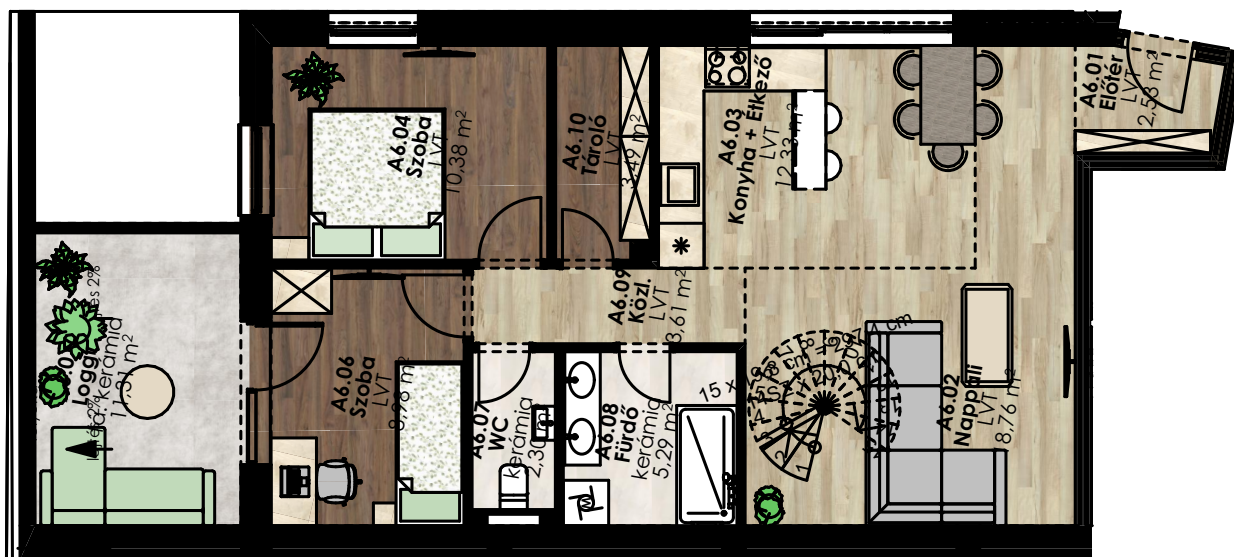

Dryvit Profi

A jövő építője!

Helyiségnév	padlóburkolat	m2	bruttó m2
Előtér	LVT	2,53 m2	2,53 m2
Konyha	LVT	12,33 m2	12,33 m2
Nappali	LVT	18,76 m2	18,76 m2
Tároló	LVT	3,49 m2	3,49 m2
Szoba	LVT	10,38 m2	10,38 m2
Szoba	LVT	8,98 m2	8,98 m2
Fürdő	kerámia	5,29 m2	5,29 m2
WC	kerámia	2,30 m2	2,30 m2
Közlekedő	LVT	3,61 m2	3,61 m2
Előtér	LVT	4,46 m2	10,73 m2
Szoba	LVT	10,08 m2	21,33 m2
Közlekedő	LVT	3,44 m2	3,44 m2
Szoba	LVT	11,04 m2	20,19 m2
Fürdő	kerámia	2,89 m2	6,22 m2
Összesen:		99,58 m2	129,33 m2
Loggia:	kerámia	11,31 m2	11,31 m2
Lakás összesen:		110,89 m2	140,64 m2

4220 Hajdúböszörmény,
Kálvin tér 3.

II. emelet A6. lakás

Tájéolás

Dryvit Profi Kft.

4030 Debrecen, Karabély u. 3.

Bővebb információ:

+36 20 220 6612; +36 20 237 3018

ertekesites@dryvitprofi.hu

dryvitprofi.hu