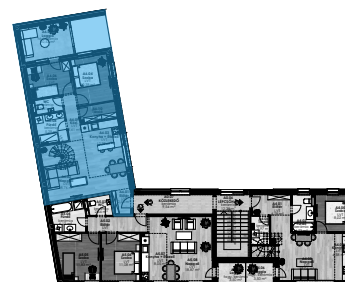

Dryvit Profi Kft.
4030 Debrecen, Karabély u. 3.
Bővebb információ:
+36 20 220 6612; +36 20 237 3018
ertekesites@dryvitprofi.hu
dryvitprofi.hu