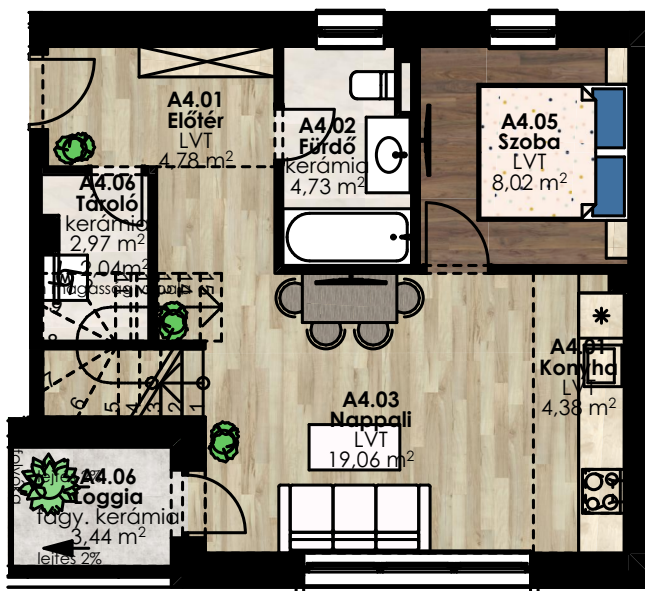

Dryvit Profi
A jövő építője!

Helyiségnév	padlóburkolat	m2	bruttó m2
Előtér	LVT	4,78 m2	4,78 m2
Fürdő	LVT	4,73 m2	4,73 m2
Nappali	LVT	19,06 m2	19,06 m2
Konyha	LVT	4,38 m2	4,38 m2
Szoba	LVT	8,02 m2	8,02 m2
Tároló	kerámia	2,04 m2	2,97 m2
Lépcső	LVT	4,10 m2	4,10 m2
WC	kerámia	0,85 m2	3,46 m2
Tároló	kerámia	0,25 m2	2,77 m2
Előtér	LVT	2,65 m2	5,55 m2
Dolgozó szoba	LVT	6,10 m2	15,34 m2
Összesen:		56,96 m2	75,16 m2
Loggia:	kerámia	3,44 m2	3,44 m2
Lakás összesen:		60,40 m2	78,60 m2

4220 Hajdúböszörmény,
Kálvin tér 3.

II. emelet A4. lakás

Tájolás

Dryvit Profi Kft.
4030 Debrecen, Karabély u. 3.
Bővebb információ:
+36 20 220 6612; +36 20 237 3018
ertekesites@dryvitprofi.hu
dryvitprofi.hu