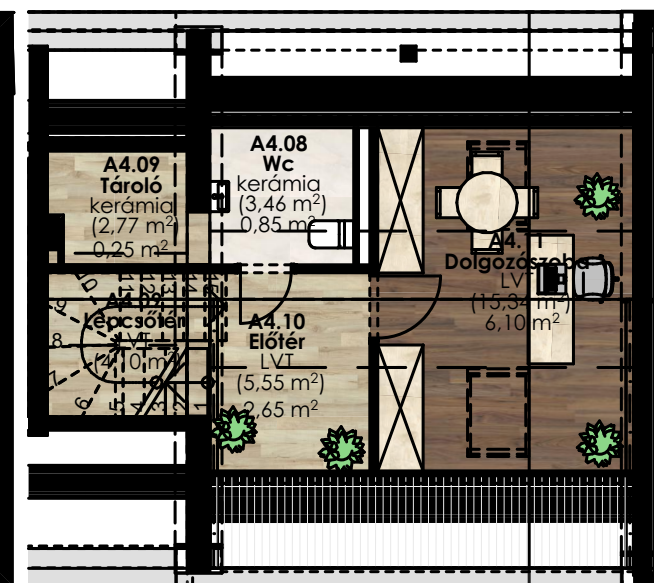

Dryvit Profi
A jövő építője!

Helyiségnév	padlóburkolat	m2	bruttó m2
Előtér	LVT	4,78 m2	4,78 m2
Fürdő	LVT	4,73 m2	4,73 m2
Nappali	LVT	19,06 m2	19,06 m2
Konyha	LVT	4,38 m2	4,38 m2
Szoba	LVT	8,02 m2	8,02 m2
Tároló	kerámia	2,04 m2	2,97 m2
Lépcső	LVT	4,10 m2	4,10 m2
WC	kerámia	0,85 m2	3,46 m2
Tároló	kerámia	0,25 m2	2,77 m2
Előtér	LVT	2,65 m2	5,55 m2
Dolgozó szoba	LVT	6,10 m2	15,34 m2
Összesen:		56,96 m2	75,16 m2
Loggia:	kerámia	3,44 m2	3,44 m2
Lakás összesen:		60,40 m2	78,60 m2

4220 Hajdúböszörmény,
Kálvin tér 3.

II. emelet A4. lakás

Tájolás

Dryvit Profi Kft.
4030 Debrecen, Karabély u. 3.
Bővebb információ:
+36 20 220 6612; +36 20 237 3018
ertekesites@dryvitprofi.hu
dryvitprofi.hu