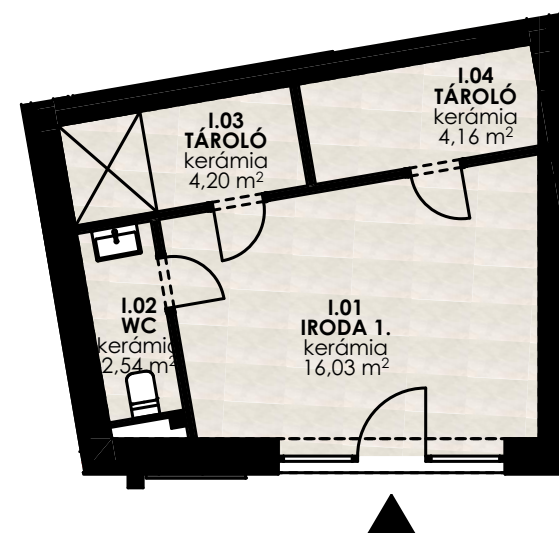

Dryvit Profi
A jövő építője!

Helyiségnév	padlóburkolat	m²
Iroda 1.	kerámia	16,03 m²
WC	kerámia	2,54 m²
Tároló	kerámia	4,16 m²
Tároló	kerámia	4,20 m²
Összesen:		26,93 m²

4220 Hajdúböszörmény,
Kálvin tér 3.

Földszint I. iroda

Tájéolás

Dryvit Profi Kft.
4030 Debrecen, Karabély u. 3.
Bővebb információ:
+36 20 220 6612; +36 20 237 3018
ertekesites@dryvitprofi.hu
dryvitprofi.hu