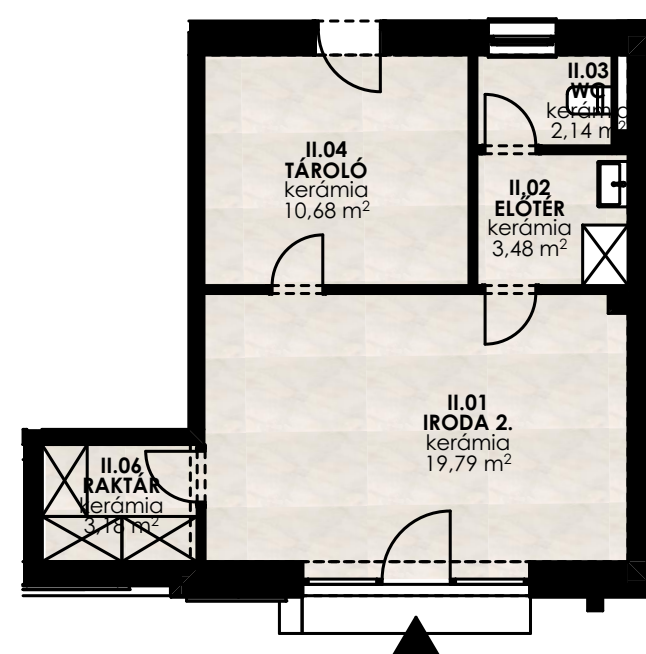

Dryvit Profi
A jövő építője!

Helyiségnév	padlóburkolat	m2
Iroda 2.	kerámia	19,79 m2
Előtér	kerámia	3,48 m2
WC	kerámia	2,14 m2
Raktár	kerámia	3,18 m2
Iroda:		28,59 m2
Tároló	kerámia	10,64 m2
Összesen:		39,23 m2

4220 Hajdúböszörmény,
Kálvin tér 3.

Földszint II. iroda

Tájolás

Dryvit Profi Kft.

4030 Debrecen, Karabély u. 3.

Bővebb információ:

+36 20 220 6612; +36 20 237 3018

ertekesites@dryvitprofi.hu

dryvitprofi.hu