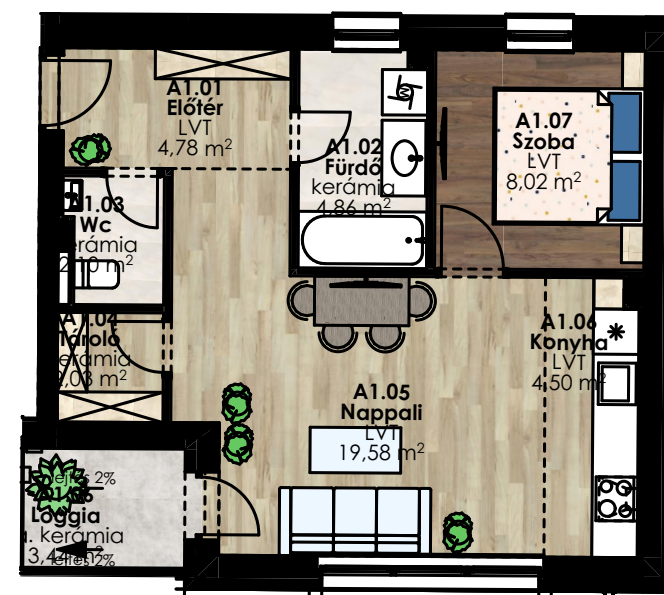

Dryvit Profi
A jövő építője!

Helyiségnév	padlóburkolat	m2
Előtér	LVT	4,78 m2
Konyha	LVT	4,50 m2
Nappali	LVT	19,58 m2
Szoba	LVT	8,02 m2
Fürdő	kerámia	4,86 m2
WC	kerámia	2,10 m2
Tároló	kerámia	2,03 m2
Összesen:		45,87 m2
Loggia:	kerámia	3,44 m2
Lakás összesen:		49,31 m2

4220 Hajdúböszörmény,
Kálvin tér 3.

I. emelet A1. lakás

Tájolás

Dryvit Profi Kft.
4030 Debrecen, Karabély u. 3.
Bővebb információ:
+36 20 220 6612; +36 20 237 3018
ertekesites@dryvitprofi.hu
dryvitprofi.hu