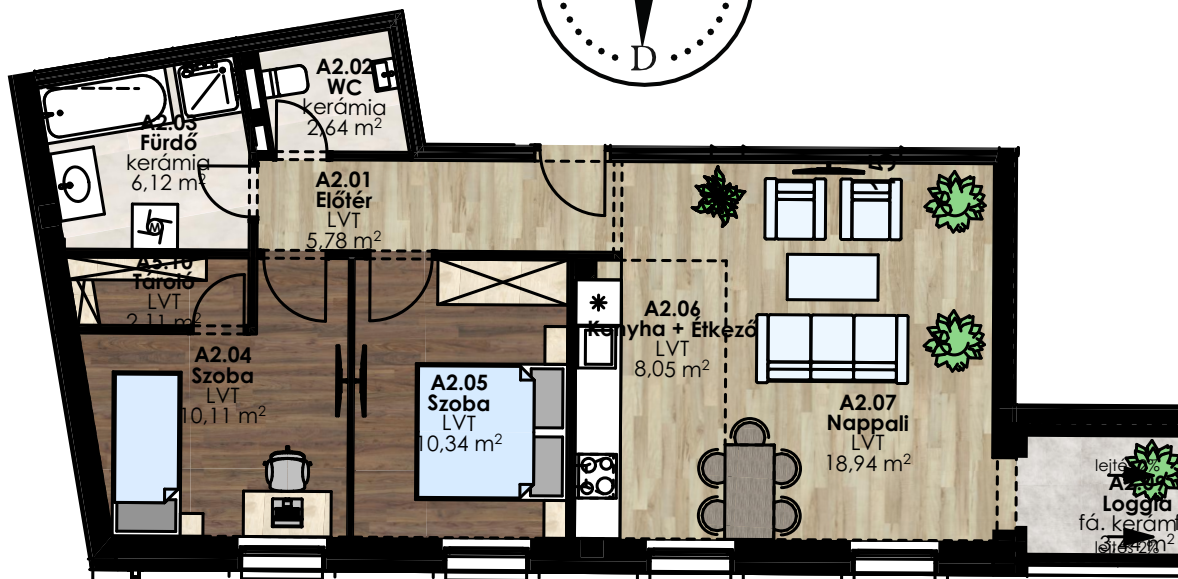

Dryvit Profi
A jövő építője!

Helyiségnév	padlóburkolat	m²
Előtér	LVT	5,78 m²
Konyha	LVT	8,05 m²
Nappali	LVT	18,94 m²
Szoba	LVT	10,11 m²
Fürdő	kerámia	6,12 m²
WC	kerámia	2,64 m²
Szoba	LVT	10,34m²
Tároló	LVT	2,11 m²
Összesen:		64,09 m²
Loggia:	kerámia	3,44 m²
Lakás összesen:		67,53 m²

4220 Hajdúböszörmény,
Kálvin tér 3.

I. emelet A2. lakás

Tájolás

Dryvit Profi Kft.

4030 Debrecen, Karabély u. 3.

Bővebb információ:

+36 20 220 6612; +36 20 237 3018

ertekekesites@dryvitprofi.hu

dryvitprofi.hu